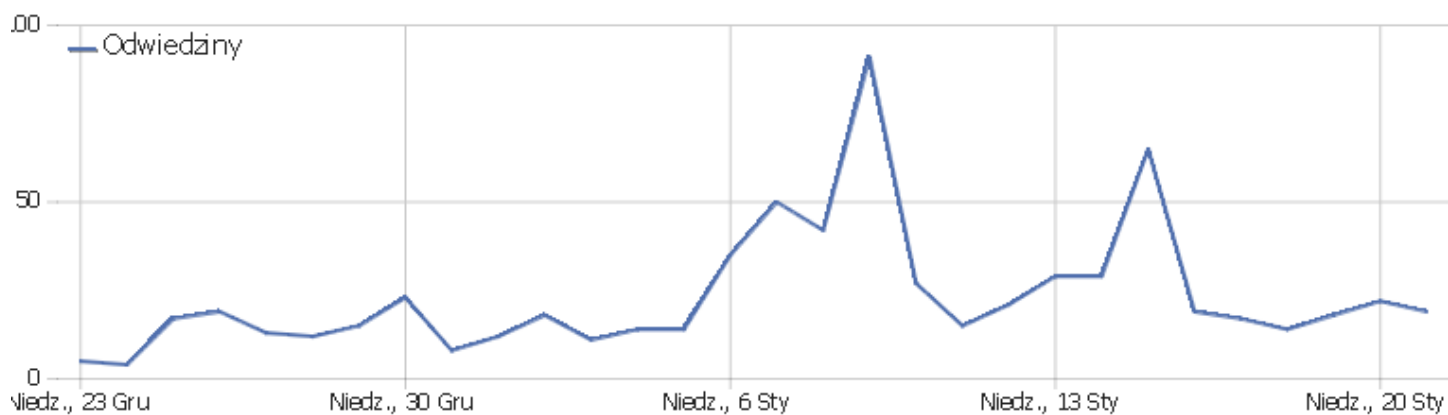

matomo

PPP

Zakres dat: Poniedziałek, 21 Stycznia 2019

Dzienne zestawienie oglądalności strony Pieszej Pielgrzymki
Podlaskiej na Jasną Górę

Podsumowanie odwiedzin

Nazwa	Parametr
Liczba niepowtarzających się użytkowników	18
Odwiedziny	19
Aktywność	64
Maksymalna liczba działań podczas jednej wizyty	18
Ilość akcji przypadających na wizytę	3
Średni czas pobytu na stronie (w sekundach)	00:00:53
Współczynnik rezygnacji	63%

Typ urządzenia

Typ urządzenia	Odwiedziny	Liczba niepowtarzających się użytkowników	Aktywność	Użytkownicy	Ilość akcji przypadających na wizytę	Średni czas w serwisie	Współczynnik rezygnacji	Przychody
 Pulpit	12	11	37	0	3	00:00:26	75%	0 zł
 Smartfon	7	7	27	0	4	00:01:40	43%	0 zł

Model urządzenia

Model urządzenia	Odwiedziny	Liczba niepowtarzających się użytkowników	Aktywność	Użytkownicy	Ilość akcji przypadających na wizytę	Średni czas w serwisie	Współczynnik rezygnacji	Przychody
Nieznany Pulpit	12	11	37	0	3	00:00:26	75%	0 zł
Nieznany Smartfon	3	3	18	0	6	00:03:34	33%	0 zł
HTC - Desire 626	1	1	1	0	1	00:00:00	100%	0 zł
LG - K10 (2017)	1	1	1	0	1	00:00:00	100%	0 zł
Xiaomi - Mi A1	1	1	2	0	2	00:00:03	0%	0 zł
Xiaomi - Redmi 4X	1	1	5	0	5	00:00:57	0%	0 zł

Rozdzielczość ekranu

Rozdzielczość	Odwiedziny	Liczba nieopowtarzających się użytkowników	Aktywność	Użytkownicy	Ilość akcji przypadających na wizytę	Średni czas w serwisie	Współczynnik rezygnacji	Współczynnik przetwarzania
360x640	4	4	12	0	3	00:01:12	50%	0%
1024x768	4	4	4	0	1	00:00:00	100%	0%
1920x1080	3	3	9	0	3	00:00:18	67%	0%
1280x800	2	1	19	0	10	00:01:42	50%	0%
360x780	1	1	12	0	12	00:06:53	0%	0%
424x753	1	1	2	0	2	00:00:03	0%	0%
432x719	1	1	1	0	1	00:00:00	100%	0%
1280x1024	1	1	1	0	1	00:00:00	100%	0%
1360x768	1	1	1	0	1	00:00:00	100%	0%
1366x768	1	1	3	0	3	00:00:50	0%	0%