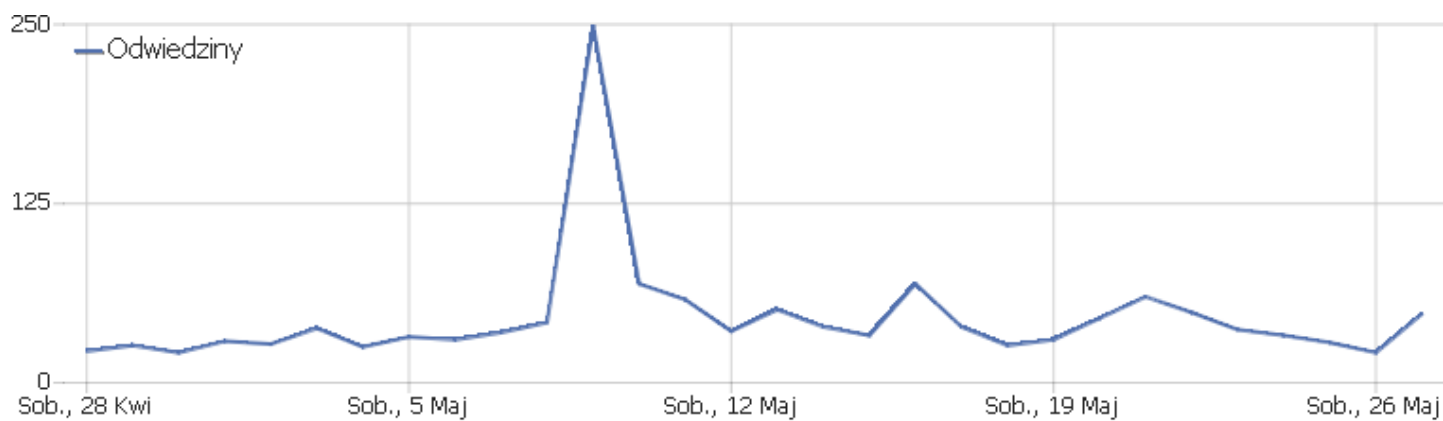

# Matomo

PPP

Zakres dat: Niedziela, 27 Maja 2018

Dzienne zestawienie oglądalności strony Pieszej Pielgrzymki  
Podlaskiej na Jasną Górę

## Podsumowanie odwiedzin

Nazwa	Parametr
Liczba niepowtarzających się użytkowników	42
Odwiedziny	48
Aktywność	185
Maksymalna liczba działań podczas jednej wizyty	40
Ilość akcji przypadających na wizytę	4
Średni czas pobytu na stronie (w sekundach)	00:01:19
Współczynnik rezygnacji	50%