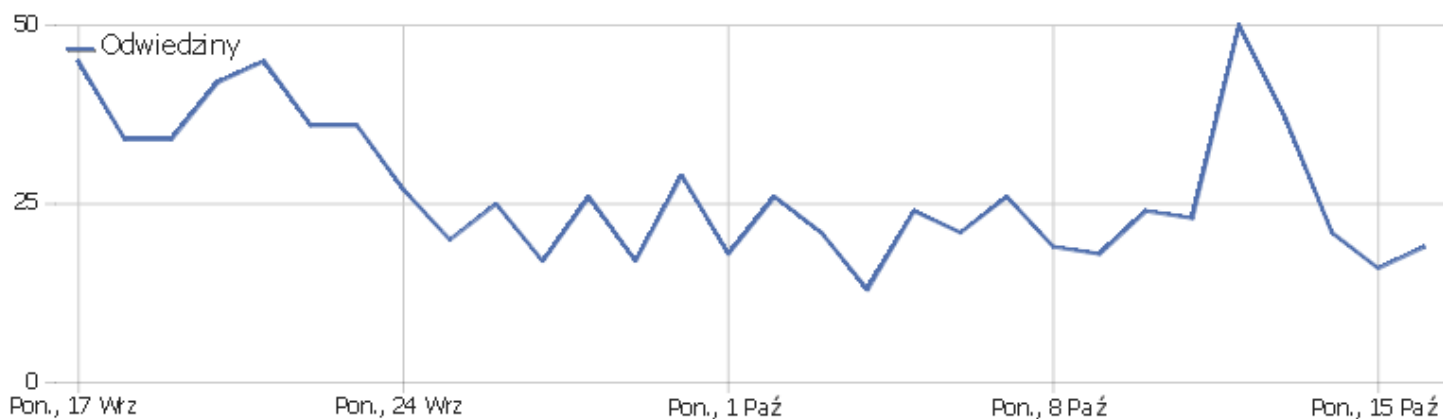

Matomo

PPP

Zakres dat: Wtorek, 16 Października 2018

Dzienne zestawienie oglądalności strony Pieszej Pielgrzymki
Podlaskiej na Jasną Górę

Podsumowanie odwiedzin

Nazwa	Parametr
Liczba niepowtarzających się użytkowników	19
Odwiedziny	19
Aktywność	46
Maksymalna liczba działań podczas jednej wizyty	17
Ilość akcji przypadających na wizytę	2
Średni czas pobytu na stronie (w sekundach)	00:02:10
Współczynnik rezygnacji	63%

Typ urządzenia

Typ urządzenia	Odwiedziny	Liczba niepowtarzających się użytkowników	Aktywność	Użytkownicy	Ilość akcji przypadających na wizytę	Średni czas w serwisie	Współczynnik rezygnacji	Przychody
 Pulpit	13	13	23	0	2	00:00:35	62%	0 zł
 Smartfon	4	4	20	0	5	00:08:24	75%	0 zł
 Tablet	2	2	3	0	2	00:00:03	50%	0 zł

Rozdzielczość ekranu

Rozdzielczość	Odwiedziny	Liczba niepowtarzających się użytkowników	Aktywność	Użytkownicy	Ilość akcji przypadających na wizytę	Średni czas w serwisie	Współczynnik rezygnacji	Współczynnik przetwarzania
1366x768	6	6	13	0	2	00:00:45	50%	0%
360x640	2	2	2	0	1	00:00:00	100%	0%
1280x1024	2	2	2	0	1	00:00:00	100%	0%
1920x1080	2	2	2	0	1	00:00:00	100%	0%
360x720	1	1	17	0	17	00:33:35	0%	0%
375x667	1	1	1	0	1	00:00:00	100%	0%
768x1024	1	1	2	0	2	00:00:05	0%	0%
1024x768	1	1	1	0	1	00:00:00	100%	0%
1280x720	1	1	3	0	3	00:01:17	0%	0%
1438x808	1	1	2	0	2	00:01:49	0%	0%
1536x864	1	1	1	0	1	00:00:00	100%	0%