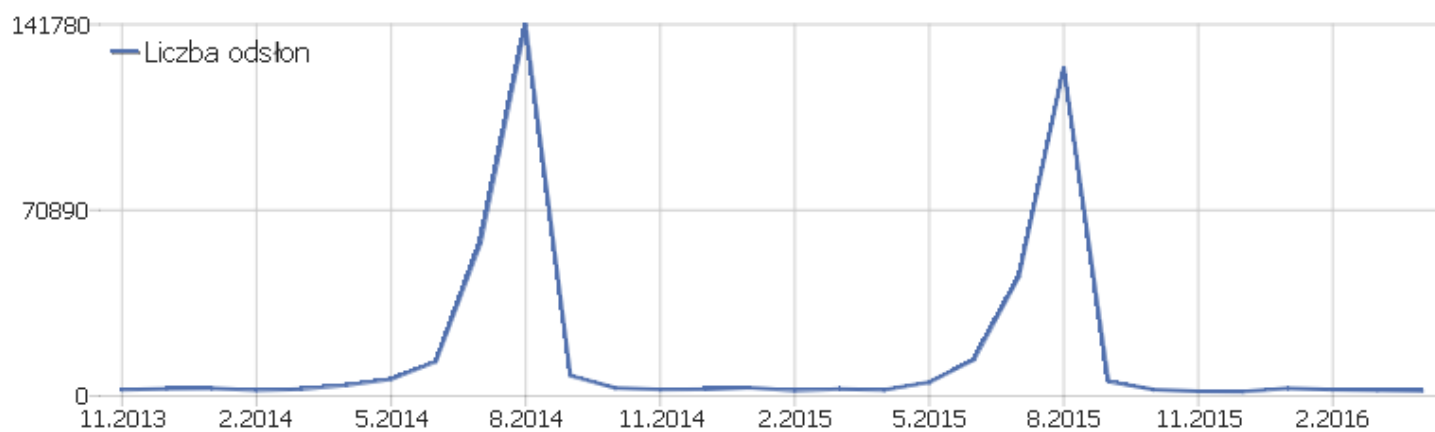

PIWIK

PPP

Zakres dat: Kwiecień 2016

Dzienne zestawienie oglądalności strony Pieszej Pielgrzymki
Podlaskiej na Jasną Górę

Podsumowanie odwiedzin

Nazwa	Parametr
Liczba niepowtarzających się użytkowników	498
Użytkownicy	616
Aktywność	2 236
Maksymalna ilość działań podczas jednej wizyty	119
Ilość akcji przypadających na wizytę	4
Średni czas pobytu na stronie (w sekundach)	00:02:05
Współczynnik rezygnacji	55%

Aktywność - Główne wskaźniki

Nazwa	Parametr
Liczba odsłon	1 875
Liczba odsłon niepowtarzających się	1 266
Pobrania	340
Pobrania bez powtórzeń	317
Linki zewnętrzne	21
Unikalne linki zewnętrzne	18
Wyszukiwania	0
Unikalne słowa kluczowe	0
Średni czas generowania	0,36 s

Kraj

Kraj	Użytkownicy	Aktywność	Ilość akcji przypadających na wizytę	Średni czas na stronie	Współczynnik rezygnacji	Przychody
 Polska	573	2 159	4	00:02:09	54%	0 zł
 Stany Zjednoczone	22	44	2	00:01:07	55%	0 zł
 Brazylia	4	4	1	00:00:00	100%	0 zł
 Wielka Brytania	3	6	2	00:00:16	67%	0 zł
 Hiszpania	2	4	2	00:00:20	50%	0 zł
 Niemcy	2	2	1	00:00:00	100%	0 zł
 Nieznany	2	3	2	00:00:02	50%	0 zł
 Rosja	2	2	1	00:00:00	100%	0 zł
 Węgry	2	4	2	00:03:25	50%	0 zł
 Czechy	1	3	3	00:16:45	0%	0 zł
 Litwa	1	1	1	00:00:00	100%	0 zł
 Rumunia	1	1	1	00:00:00	100%	0 zł
 Włochy	1	3	3	00:01:16	0%	0 zł