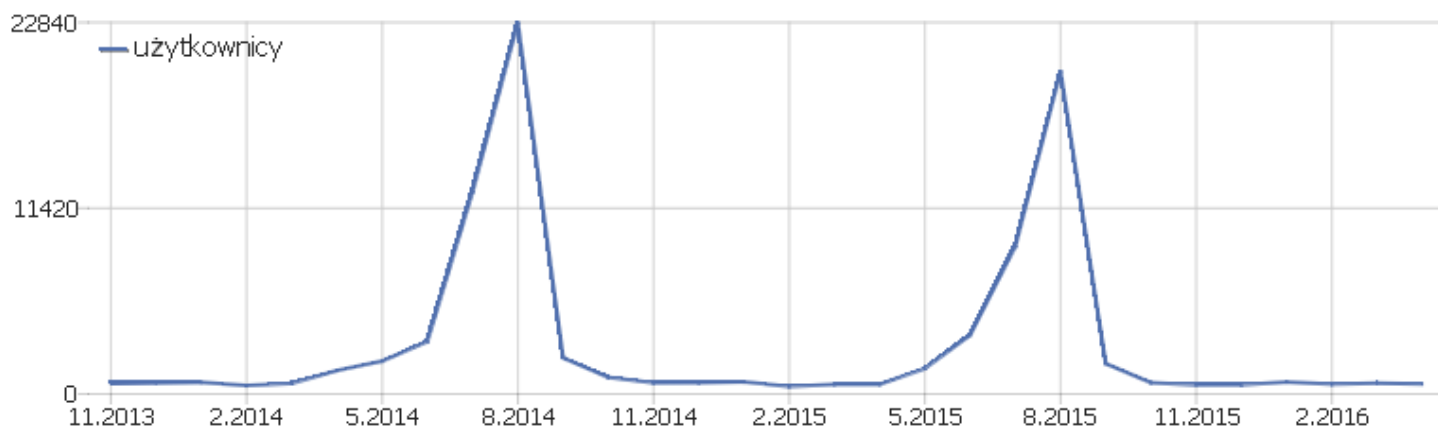

PIWIK

PPP

Zakres dat: Kwiecień 2016

Dzienne zestawienie oglądalności strony Pieszej Pielgrzymki
Podlaskiej na Jasną Górę

Podsumowanie odwiedzin

Nazwa	Parametr
Liczba niepowtarzających się użytkowników	498
Użytkownicy	616
Aktywność	2 236
Maksymalna ilość działań podczas jednej wizyty	119
Ilość akcji przypadających na wizytę	4
Średni czas pobytu na stronie (w sekundach)	00:02:05
Współczynnik rezygnacji	55%

Aktywność - Główne wskaźniki

Nazwa	Parametr
Liczba odsłon	1 875
Liczba odsłon niepowtarzających się	1 266
Pobrania	340
Pobrania bez powtórzeń	317
Linki zewnętrzne	21
Unikalne linki zewnętrzne	18
Wyszukiwania	0
Unikalne słowa kluczowe	0
Średni czas generowania	0,36 s

Kraj

Kraj	Użytkownicy	Aktywność	Ilość akcji przypadających na wizytę	Średni czas na stronie	Współczynnik rezygnacji	Przychody
 Polska	573	2 159	4	00:02:09	54%	0 zł
 Stany Zjednoczone	22	44	2	00:01:07	55%	0 zł
 Brazylia	4	4	1	00:00:00	100%	0 zł
 Wielka Brytania	3	6	2	00:00:16	67%	0 zł
 Hiszpania	2	4	2	00:00:20	50%	0 zł
 Niemcy	2	2	1	00:00:00	100%	0 zł
 Nieznany	2	3	2	00:00:02	50%	0 zł
 Rosja	2	2	1	00:00:00	100%	0 zł
 Węgry	2	4	2	00:03:25	50%	0 zł
 Czechy	1	3	3	00:16:45	0%	0 zł
 Litwa	1	1	1	00:00:00	100%	0 zł
 Rumunia	1	1	1	00:00:00	100%	0 zł
 Włochy	1	3	3	00:01:16	0%	0 zł