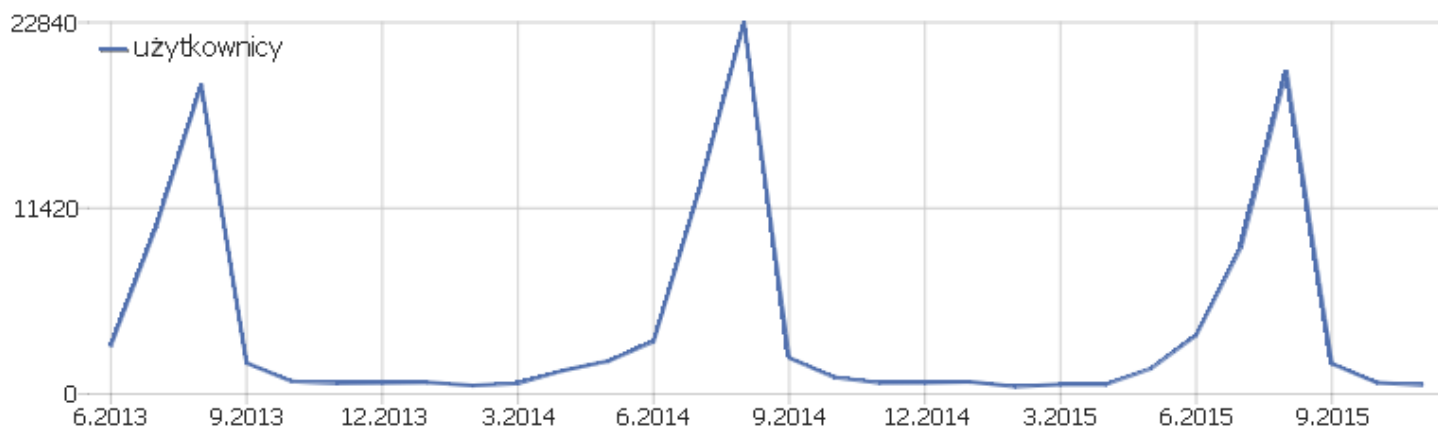

PIWIK

PPP

Zakres dat: Listopad 2015

Dzienne zestawienie oglądalności strony Pieszej Pielgrzymki
Podlaskiej na Jasną Górę

Podsumowanie odwiedzin

Nazwa	Parametr
Liczba niepowtarzających się użytkowników	432
Użytkownicy	552
Aktywność	2 205
Maksymalna ilość działań podczas jednej wizyty	116
Ilość akcji przypadających na wizytę	4
Średni czas pobytu na stronie (w sekundach)	00:02:32
Współczynnik rezygnacji	55%

Aktywność - Główne wskaźniki

Nazwa	Parametr
Liczba odsłon	1 790
Liczba odsłon niepowtarzających się	1 201
Pobrania	401
Pobrania bez powtórzeń	377
Linki zewnętrzne	14
Unikalne linki zewnętrzne	14
Wyszukiwania	0
Unikalne słowa kluczowe	0
Średni czas generowania	0,47 s

Kraj

Kraj	Użytkownicy	Aktywność	Ilość akcji przypadających na wizytę	Średni czas na stronie	Współczynnik rezygnacji	Przychody
 Polska	485	2 046	4	00:02:39	53%	0 zł
 Stany Zjednoczone	30	78	3	00:01:34	77%	0 zł
 Francja	23	36	2	00:02:34	74%	0 zł
 Rosja	3	3	1	00:00:00	100%	0 zł
 Niemcy	2	5	3	00:00:24	50%	0 zł
 Szwecja	2	27	14	00:02:48	50%	0 zł
 Turcja	2	3	2	00:00:06	50%	0 zł
 Izrael	1	1	1	00:00:00	100%	0 zł
 Libia	1	1	1	00:00:00	100%	0 zł
 Nieznany	1	1	1	00:00:00	100%	0 zł
 Włochy	1	3	3	00:00:42	0%	0 zł
 Łotwa	1	1	1	00:00:00	100%	0 zł