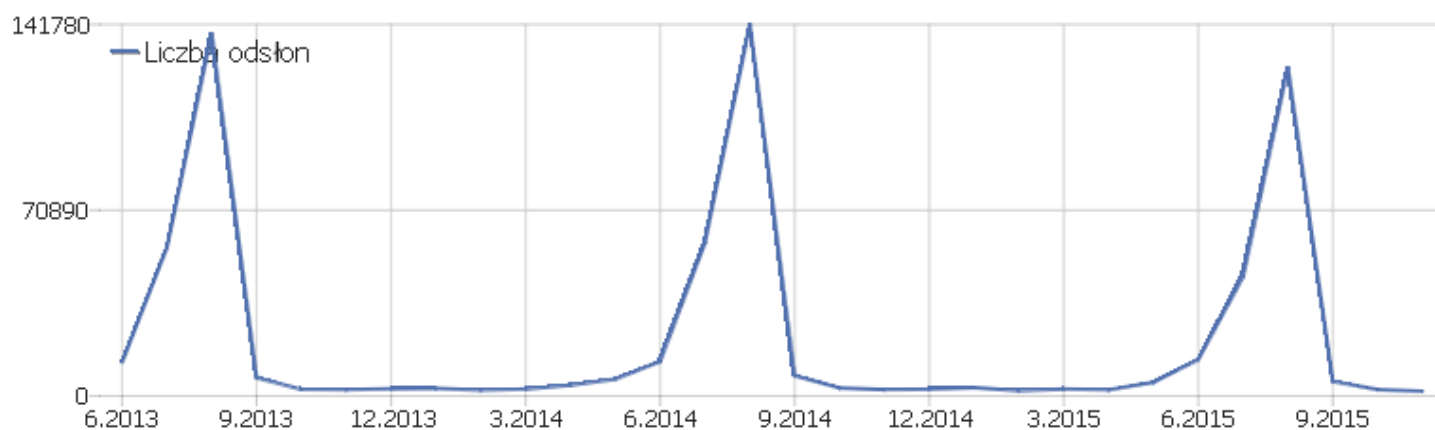

PIWIK

PPP

Zakres dat: Listopad 2015

Dzienne zestawienie oglądalności strony Pieszej Pielgrzymki
Podlaskiej na Jasną Górę

Podsumowanie odwiedzin

Nazwa	Parametr
Liczba niepowtarzających się użytkowników	432
Użytkownicy	552
Aktywność	2 205
Maksymalna ilość działań podczas jednej wizyty	116
Ilość akcji przypadających na wizytę	4
Średni czas pobytu na stronie (w sekundach)	00:02:32
Współczynnik rezygnacji	55%

Aktywność - Główne wskaźniki

Nazwa	Parametr
Liczba odsłon	1 790
Liczba odsłon niepowtarzających się	1 201
Pobrania	401
Pobrania bez powtórzeń	377
Linki zewnętrzne	14
Unikalne linki zewnętrzne	14
Wyszukiwania	0
Unikalne słowa kluczowe	0
Średni czas generowania	0,47 s

Kraj

Kraj	Użytkownicy	Aktywność	Ilość akcji przypadających na wizytę	Średni czas na stronie	Współczynnik rezygnacji	Przychody
 Polska	485	2 046	4	00:02:39	53%	0 zł
 Stany Zjednoczone	30	78	3	00:01:34	77%	0 zł
 Francja	23	36	2	00:02:34	74%	0 zł
 Rosja	3	3	1	00:00:00	100%	0 zł
 Niemcy	2	5	3	00:00:24	50%	0 zł
 Szwecja	2	27	14	00:02:48	50%	0 zł
 Turcja	2	3	2	00:00:06	50%	0 zł
 Izrael	1	1	1	00:00:00	100%	0 zł
 Libia	1	1	1	00:00:00	100%	0 zł
 Nieznany	1	1	1	00:00:00	100%	0 zł
 Włochy	1	3	3	00:00:42	0%	0 zł
 Łotwa	1	1	1	00:00:00	100%	0 zł