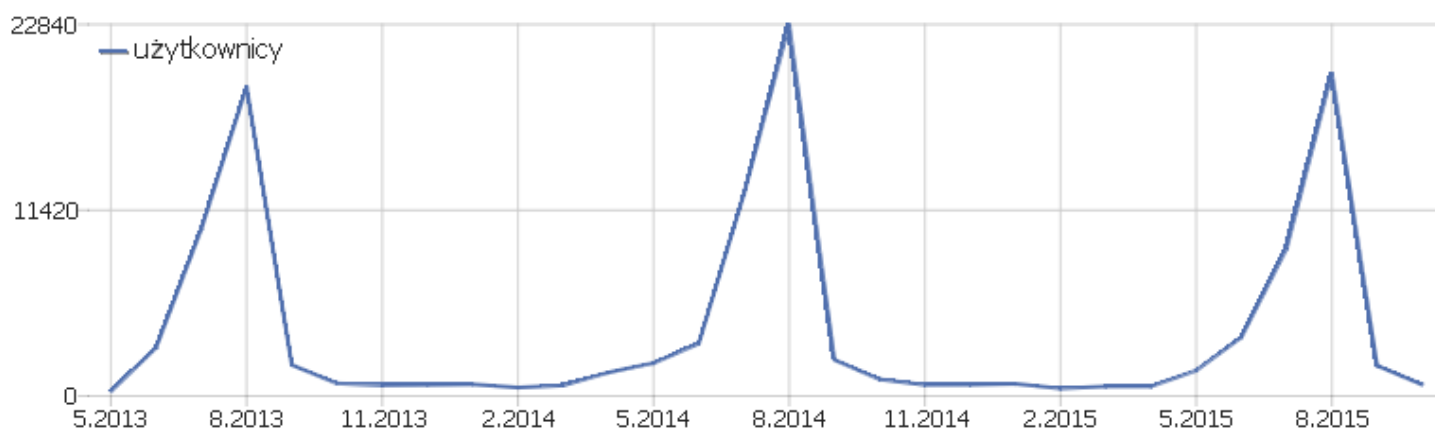

# PIWIK

PPP

Zakres dat: Październik 2015

Dzienne zestawienie oglądalności strony Pieszej Pielgrzymki  
Podlaskiej na Jasną Górę

## Podsumowanie odwiedzin

Nazwa	Parametr
Liczba niepowtarzających się użytkowników	516
Użytkownicy	692
Aktywność	3 108
Maksymalna ilość działań podczas jednej wizyty	285
Ilość akcji przypadających na wizytę	5
Średni czas pobytu na stronie (w sekundach)	00:02:29
Współczynnik rezygnacji	53%

## Aktywność - Główne wskaźniki

Nazwa	Parametr
Liczba odsłon	2 475
Liczba odsłon niepowtarzających się	1 575
Pobrania	617
Pobrania bez powtórzeń	566
Linki zewnętrzne	16
Unikalne linki zewnętrzne	14
Wyszukiwania	0
Unikalne słowa kluczowe	0
Średni czas generowania	0,38 s