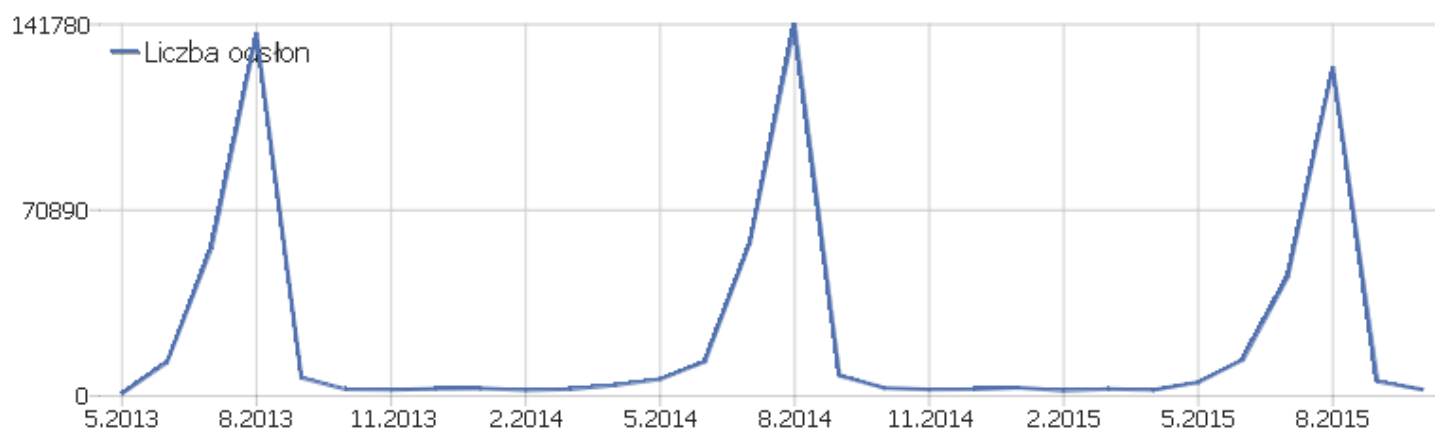

# PIWIK

PPP

Zakres dat: Październik 2015

Dzienne zestawienie oglądalności strony Pieszej Pielgrzymki  
Podlaskiej na Jasną Górę

## Podsumowanie odwiedzin

Nazwa	Parametr
Liczba niepowtarzających się użytkowników	516
Użytkownicy	692
Aktywność	3 108
Maksymalna ilość działań podczas jednej wizyty	285
Ilość akcji przypadających na wizytę	5
Średni czas pobytu na stronie (w sekundach)	00:02:29
Współczynnik rezygnacji	53%

## Aktywność - Główne wskaźniki

Nazwa	Parametr
Liczba odsłon	2 475
Liczba odsłon niepowtarzających się	1 575
Pobrania	617
Pobrania bez powtórzeń	566
Linki zewnętrzne	16
Unikalne linki zewnętrzne	14
Wyszukiwania	0
Unikalne słowa kluczowe	0
Średni czas generowania	0,38 s

## Przeglądarki odwiedzających

Przeglądarka	Użytkownicy	Aktywność	Ilość akcji przypadających na wizytę	Średni czas na stronie	Współczynnik rezygnacji	Współczynnik przetwarzania
 Firefox	255	1 638	6	00:04:18	41%	0%
 Chrome	225	722	3	00:01:20	60%	0%
 Chrome Mobile	88	288	3	00:01:35	61%	0%
 Internet Explorer	44	254	6	00:01:35	59%	0%
 Android Browser	28	91	3	00:01:21	61%	0%
 Opera	21	66	3	00:01:53	43%	0%
 Mobile Safari	10	16	2	00:02:48	50%	0%
 IE Mobile	9	17	2	00:00:27	67%	0%
 Opera Mini	4	5	1	00:00:20	75%	0%
 Microsoft Edge	3	5	2	00:00:04	67%	0%
 Safari	3	4	1	00:00:02	67%	0%
 Opera Mobile	2	2	1	00:00:00	100%	0%