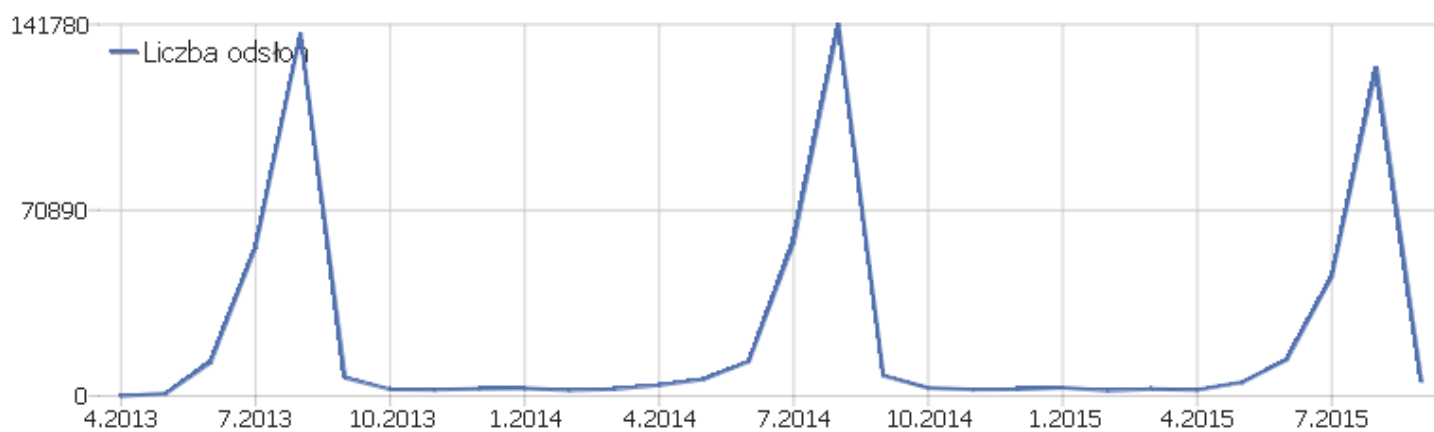

# PIWIK

PPP

Zakres dat: Wrzesień 2015

Dzienne zestawienie oglądalności strony Pieszej Pielgrzymki  
Podlaskiej na Jasną Górę

## Podsumowanie odwiedzin

Nazwa	Parametr
Liczba niepowtarzających się użytkowników	1 282
Użytkownicy	1 866
Aktywność	6 540
Maksymalna ilość działań podczas jednej wizyty	74
Ilość akcji przypadających na wizytę	4
Średni czas pobytu na stronie (w sekundach)	00:02:06
Współczynnik rezygnacji	54%

## Aktywność - Główne wskaźniki

Nazwa	Parametr
Liczba odsłon	5 534
Liczba odsłon niepowtarzających się	3 881
Pobrania	971
Pobrania bez powtórzeń	892
Linki zewnętrzne	35
Unikalne linki zewnętrzne	33
Wyszukiwania	0
Unikalne słowa kluczowe	0
Średni czas generowania	0,55 s