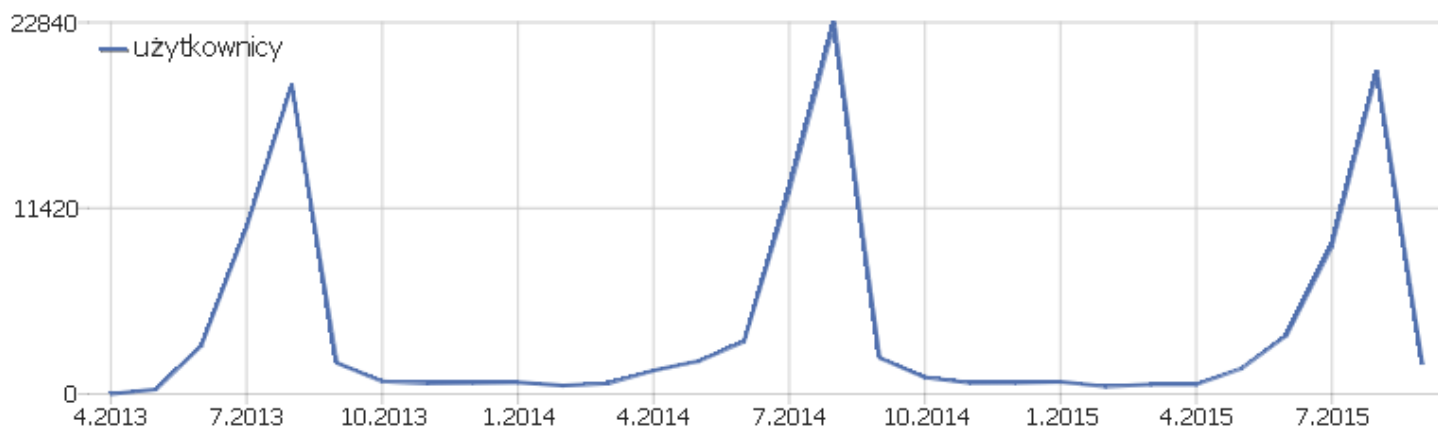

# PIWIK

PPP

Zakres dat: Wrzesień 2015

Dzienne zestawienie oglądalności strony Pieszej Pielgrzymki  
Podlaskiej na Jasną Górę

## Podsumowanie odwiedzin

Nazwa	Parametr
Liczba niepowtarzających się użytkowników	1 282
Użytkownicy	1 866
Aktywność	6 540
Maksymalna ilość działań podczas jednej wizyty	74
Ilość akcji przypadających na wizytę	4
Średni czas pobytu na stronie (w sekundach)	00:02:06
Współczynnik rezygnacji	54%

## Aktywność - Główne wskaźniki

Nazwa	Parametr
Liczba odsłon	5 534
Liczba odsłon niepowtarzających się	3 881
Pobrania	971
Pobrania bez powtórzeń	892
Linki zewnętrzne	35
Unikalne linki zewnętrzne	33
Wyszukiwania	0
Unikalne słowa kluczowe	0
Średni czas generowania	0,55 s

# Kraj

Kraj	Użytkownicy	Aktywność	Ilość akcji przypadających na wizytę	Średni czas na stronie	Współczynnik rezygnacji	Przychody
 Polska	1 821	6 416	4	00:02:06	54%	0 zł
 Stany Zjednoczone	29	48	2	00:01:00	76%	0 zł
 Szwecja	4	24	6	00:01:32	25%	0 zł
 Niemcy	2	8	4	00:00:24	50%	0 zł
 Nieznany	2	32	16	00:26:05	50%	0 zł
 Słowacja	2	2	1	00:00:00	100%	0 zł
 Wielka Brytania	2	2	1	00:00:00	100%	0 zł
 Australia	1	1	1	00:00:00	100%	0 zł
 Litwa	1	1	1	00:00:00	100%	0 zł
 Rosja	1	5	5	00:02:30	0%	0 zł
 Włochy	1	1	1	00:00:00	100%	0 zł