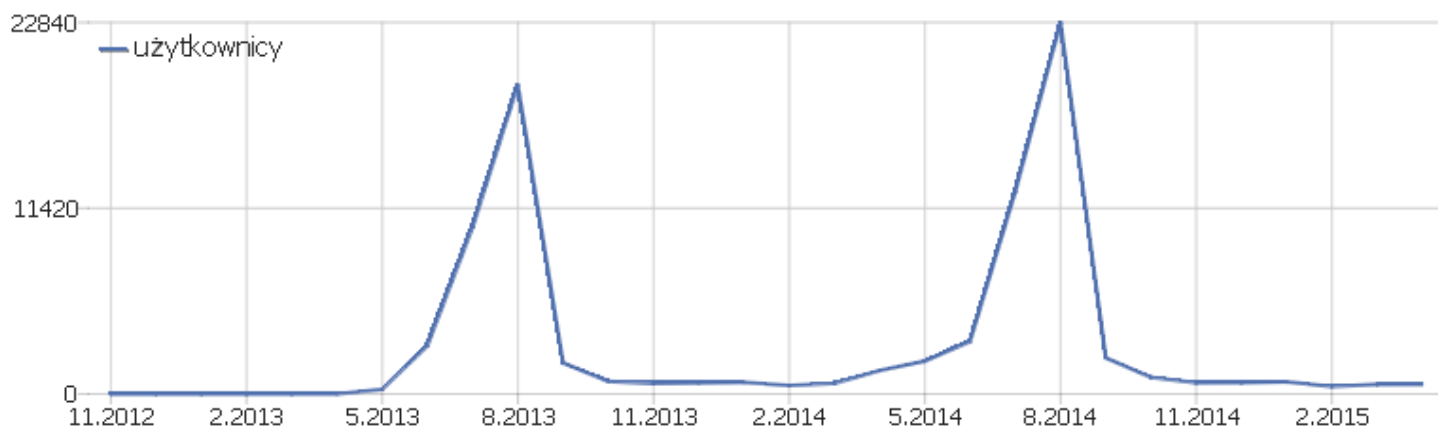

# PIWIK

PPP

Zakres dat: Kwiecień 2015

Dzienne zestawienie oglądalności strony Pieszej Pielgrzymki  
Podlaskiej na Jasną Górę

## Podsumowanie odwiedzin

Nazwa	Parametr
Liczba niepowtarzających się użytkowników	448
Użytkownicy	592
Aktywność	3 015
Maksymalna ilość działań podczas jednej wizyty	261
Ilość akcji przypadających na wizytę	5
Średni czas pobytu na stronie (w sekundach)	00:02:59
Współczynnik rezygnacji	43%

## Aktywność - Główne wskaźniki

Nazwa	Parametr
Liczba odsłon	2 331
Liczba odsłon niepowtarzających się	1 549
Pobrania	639
Pobrania bez powtórzeń	584
Linki zewnętrzne	45
Unikalne linki zewnętrzne	42
Wyszukiwania	0
Unikalne słowa kluczowe	0
Średni czas generowania	0,29 s