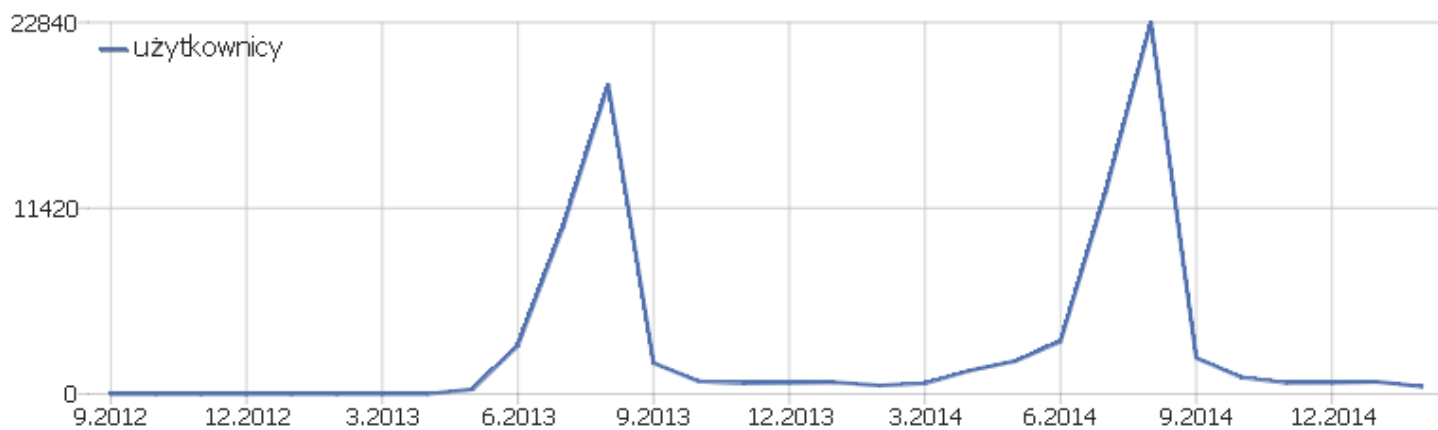

PIWIK

PPP

Zakres dat: Luty 2015

Dzienne zestawienie oglądalności strony Pieszej Pielgrzymki
Podlaskiej na Jasną Górę

Podsumowanie odwiedzin

Nazwa	Parametr
Liczba niepowtarzających się użytkowników	348
Użytkownicy	459
Aktywność	2 564
Maksymalna ilość działań podczas jednej wizyty	234
Ilość akcji przypadających na wizytę	6
Średni czas pobytu na stronie (w sekundach)	00:03:06
Współczynnik rezygnacji	45%

Aktywność - Główne wskaźniki

Nazwa	Parametr
Liczba odsłon	2 032
Liczba odsłon niepowtarzających się	1 282
Pobrania	517
Pobrania bez powtórzeń	485
Linki zewnętrzne	15
Unikalne linki zewnętrzne	15
Wyszukiwania	0
Unikalne słowa kluczowe	0
Średni czas generowania	0,26 s

Kraj

Kraj	Użytkownicy	Aktywność	Ilość akcji przypadających na wizytę	Średni czas na stronie	Współczynnik rezygnacji	Przychody
 Polska	440	2 531	6	00:03:13	44%	0 zł
 Rosja	8	8	1	00:00:00	100%	0 zł
 Stany Zjednoczone	6	18	3	00:00:46	50%	0 zł
 Francja	2	4	2	00:00:12	50%	0 zł
 Niemcy	2	2	1	00:00:00	100%	0 zł
 Litwa	1	1	1	00:00:00	100%	0 zł