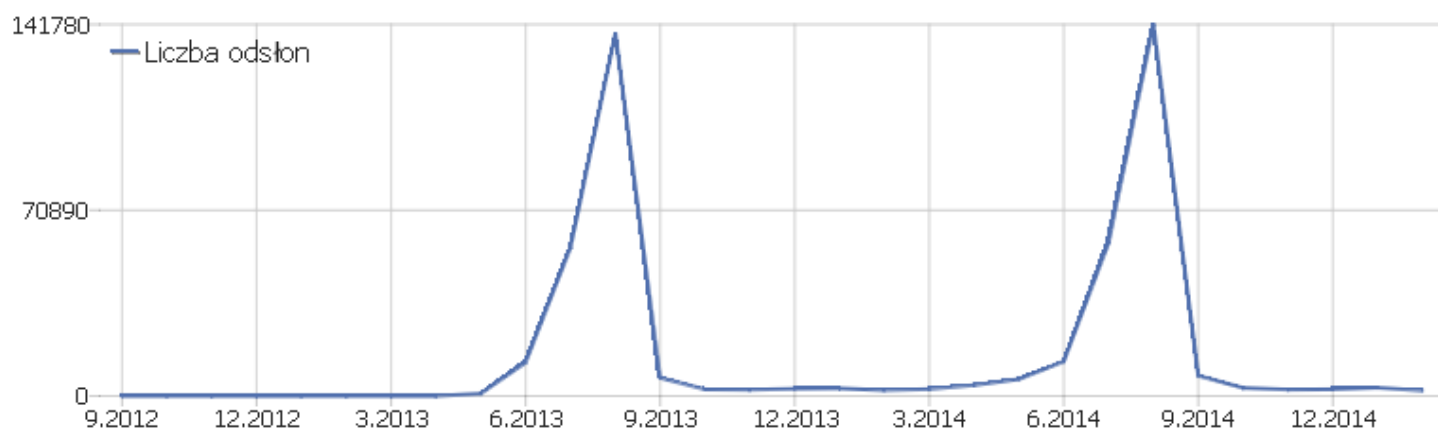

PIWIK

PPP

Zakres dat: Luty 2015

Dzienne zestawienie oglądalności strony Pieszej Pielgrzymki
Podlaskiej na Jasną Górę

Podsumowanie odwiedzin

Nazwa	Parametr
Liczba niepowtarzających się użytkowników	348
Użytkownicy	459
Aktywność	2 564
Maksymalna ilość działań podczas jednej wizyty	234
Ilość akcji przypadających na wizytę	6
Średni czas pobytu na stronie (w sekundach)	00:03:06
Współczynnik rezygnacji	45%

Aktywność - Główne wskaźniki

Nazwa	Parametr
Liczba odsłon	2 032
Liczba odsłon niepowtarzających się	1 282
Pobrania	517
Pobrania bez powtórzeń	485
Linki zewnętrzne	15
Unikalne linki zewnętrzne	15
Wyszukiwania	0
Unikalne słowa kluczowe	0
Średni czas generowania	0,26 s

Kraj

Kraj	Użytkownicy	Aktywność	Ilość akcji przypadających na wizytę	Średni czas na stronie	Współczynnik rezygnacji	Przychody
 Polska	440	2 531	6	00:03:13	44%	0 zł
 Rosja	8	8	1	00:00:00	100%	0 zł
 Stany Zjednoczone	6	18	3	00:00:46	50%	0 zł
 Francja	2	4	2	00:00:12	50%	0 zł
 Niemcy	2	2	1	00:00:00	100%	0 zł
 Litwa	1	1	1	00:00:00	100%	0 zł