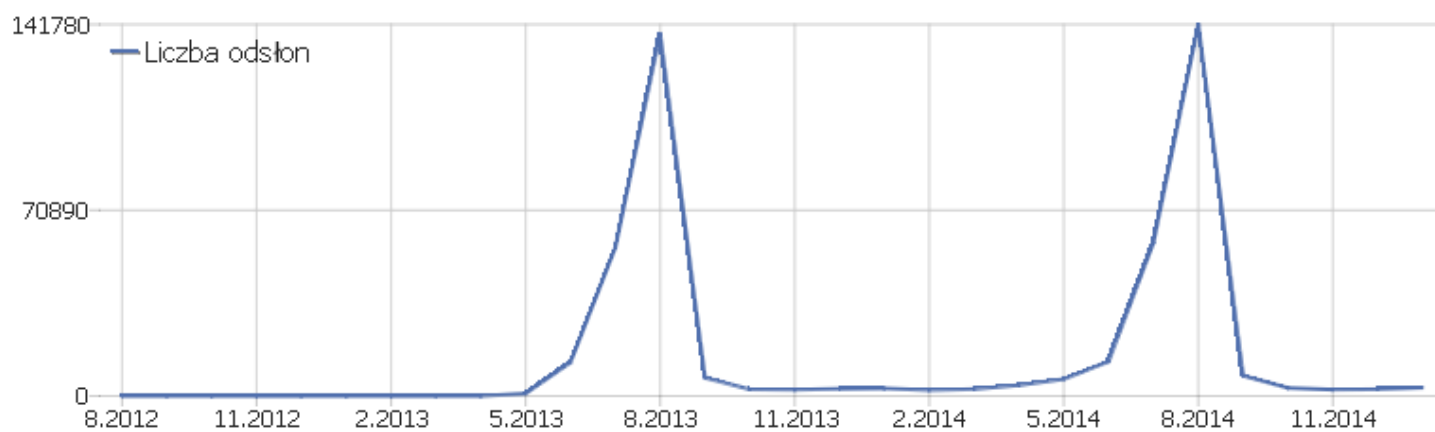

PIWIK

PPP

Zakres dat: Styczeń 2015

Dzienne zestawienie oglądalności strony Pieszej Pielgrzymki
Podlaskiej na Jasną Górę

Podsumowanie odwiedzin

Nazwa	Parametr
Liczba niepowtarzających się użytkowników	536
Użytkownicy	749
Aktywność	4 054
Maksymalna ilość działań podczas jednej wizyty	106
Ilość akcji przypadających na wizytę	5
Średni czas pobytu na stronie (w sekundach)	00:03:35
Współczynnik rezygnacji	46%

Aktywność - Główne wskaźniki

Nazwa	Parametr
Liczba odsłon	3 199
Liczba odsłon niepowtarzających się	2 102
Pobrania	829
Pobrania bez powtórzeń	796
Linki zewnętrzne	26
Unikalne linki zewnętrzne	24
Wyszukiwania	0
Unikalne słowa kluczowe	0
Średni czas generowania	0,31 s

Kraj

Kraj	Użytkownicy	Aktywność	Ilość akcji przypadających na wizytę	Średni czas na stronie	Współczynnik rezygnacji	Przychody
 Polska	707	3 943	6	00:03:42	45%	0 zł
 Stany Zjednoczone	15	37	3	00:02:17	60%	0 zł
 Rosja	12	12	1	00:00:00	100%	0 zł
 Wielka Brytania	4	21	5	00:04:39	0%	0 zł
 Niemcy	3	4	1	00:00:08	67%	0 zł
 Francja	2	16	8	00:02:35	0%	0 zł
 Chiny	1	13	13	00:08:01	0%	0 zł
 Czechy	1	1	1	00:00:00	100%	0 zł
 Hiszpania	1	1	1	00:00:00	100%	0 zł
 Litwa	1	1	1	00:00:00	100%	0 zł
 Nieznany	1	2	2	00:00:05	0%	0 zł
 Szwecja	1	3	3	00:00:57	0%	0 zł