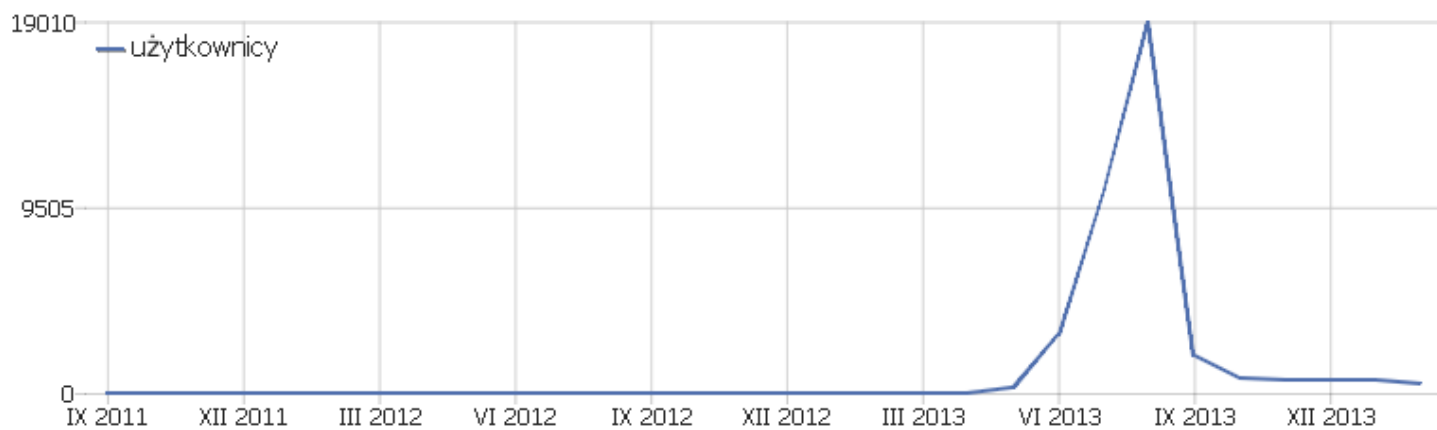

PIWIK

Strona WWW PPP

Zakres dat: 2014, Luty

miesięczne zestawienie statystyk oglądalności strony Pieszej
Pielgrzymki Podlaskiej na Jasną Górę

Podsumowanie odwiedzin

Nazwa	Parametr
Liczba niepowtarzających się użytkowników	381
Użytkownicy	520
Aktywność	2745
Maksymalna ilość działań podczas jednej wizyty	121
Współczynnik rezygnacji	52%
Ilość akcji przypadających na wizytę	5,3
Średni czas pobytu na stronie (w sekundach)	00:02:59

Aktywność - Główne wskaźniki

Nazwa	Parametr
Liczba odsłon	2215
Liczba odsłon niepowtarzających się	1470
Pobrania	471
Pobrania bez powtórzeń	444
Linki zewnętrzne	59
Unique Outlinks	52
Wyszukiwania	0
Unikalne słowa kluczowe	0
Avg. generation time	0,52s

Kraj

Kraj	Użytkownicy	Aktywność	Ilość akcji przypadających na wizytę	Średni czas na stronie	Współczynnik rezygnacji	Przychody
 Polska	497	2521	5,07	00:02:53	51,71%	zł 0
 Stany Zjednoczone	14	52	3,71	00:02:40	42,86%	zł 0
 Niemcy	3	162	54	00:25:20	0%	zł 0
 Wielka Brytania	2	6	3	00:00:55	50%	zł 0
 Rosja	2	2	1	00:00:00	100%	zł 0
 Nieznany	2	2	1	00:00:00	100%	zł 0