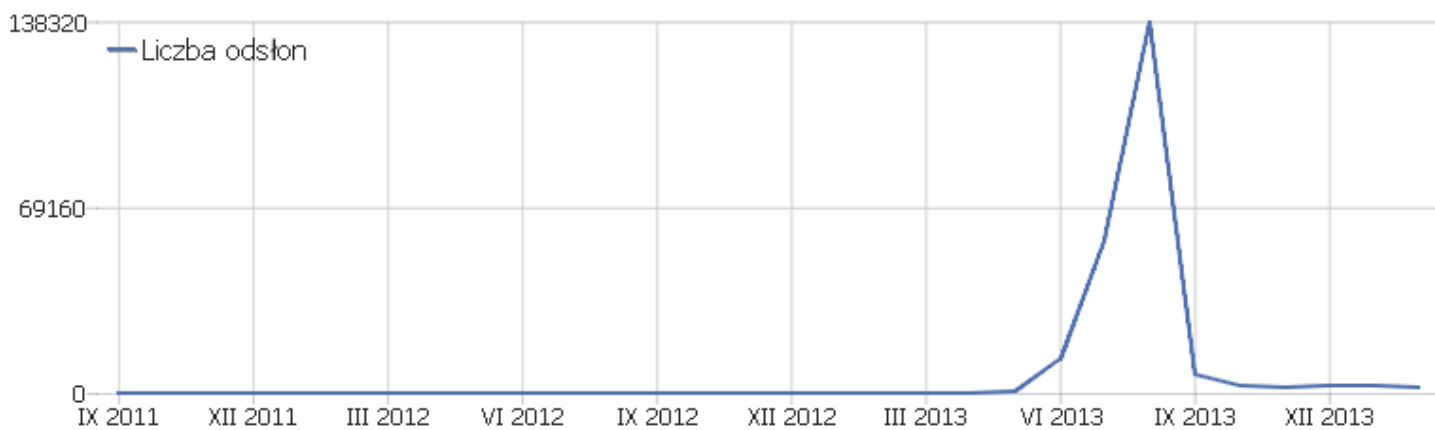

PIWIK

Strona WWW PPP

Zakres dat: 2014, Luty

miesięczne zestawienie statystyk oglądalności strony Pieszej
Pielgrzymki Podlaskiej na Jasną Górę

Podsumowanie odwiedzin

Nazwa	Parametr
Liczba niepowtarzających się użytkowników	381
Użytkownicy	520
Aktywność	2745
Maksymalna ilość działań podczas jednej wizyty	121
Współczynnik rezygnacji	52%
Ilość akcji przypadających na wizytę	5,3
Średni czas pobytu na stronie (w sekundach)	00:02:59

Aktywność - Główne wskaźniki

Nazwa	Parametr
Liczba odsłon	2215
Liczba odsłon niepowtarzających się	1470
Pobrania	471
Pobrania bez powtórzeń	444
Linki zewnętrzne	59
Unique Outlinks	52
Wyszukiwania	0
Unikalne słowa kluczowe	0
Avg. generation time	0,52s