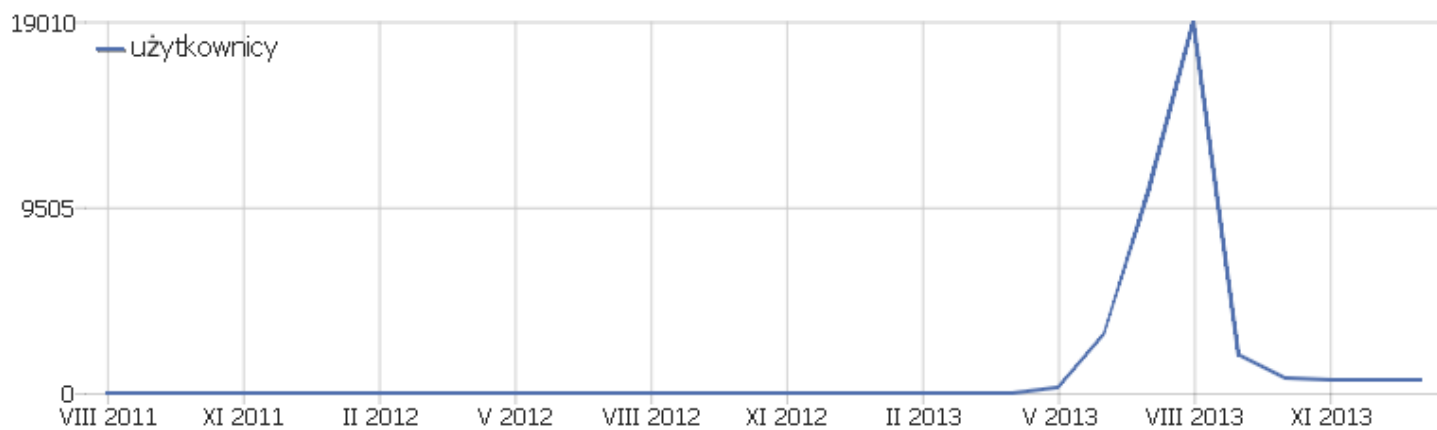

PIWIK

Strona WWW PPP

Zakres dat: 2014, Styczeń

miesięczne zestawienie statystyk oglądalności strony Pieszej
Pielgrzymki Podlaskiej na Jasną Górę

Podsumowanie odwiedzin

Nazwa	Parametr
Liczba niepowtarzających się użytkowników	545
Użytkownicy	717
Aktywność	3678
Maksymalna ilość działań podczas jednej wizyty	120
Współczynnik rezygnacji	51%
Ilość akcji przypadających na wizytę	5,1
Średni czas pobytu na stronie (w sekundach)	00:02:39

Aktywność - Główne wskaźniki

Nazwa	Parametr
Liczba odsłon	2913
Liczba odsłon niepowtarzających się	1968
Pobrania	692
Pobrania bez powtórzeń	617
Linki zewnętrzne	73
Unique Outlinks	64
Wyszukiwania	0
Unikalne słowa kluczowe	0
Avg. generation time	0,58s

Kraj

Kraj	Użytkownicy	Aktywność	Ilość akcji przypadających na wizytę	Średni czas na stronie	Współczynnik rezygnacji	Przychody
 Polska	665	3478	5,23	00:02:41	50,23%	zł 0
 Stany Zjednoczone	16	78	4,88	00:03:02	43,75%	zł 0
 Nieznany	14	32	2,29	00:01:36	85,71%	zł 0
 Wielka Brytania	6	37	6,17	00:05:26	66,67%	zł 0
 Niemcy	5	7	1,4	00:00:10	60%	zł 0
 Rosja	5	6	1,2	00:00:03	80%	zł 0
 Chiny	2	2	1	00:00:00	100%	zł 0
 Hiszpania	1	33	33	00:07:53	0%	zł 0
 Francja	1	2	2	00:02:08	0%	zł 0
 Włochy	1	1	1	00:00:00	100%	zł 0
 Szwecja	1	2	2	00:00:10	0%	zł 0