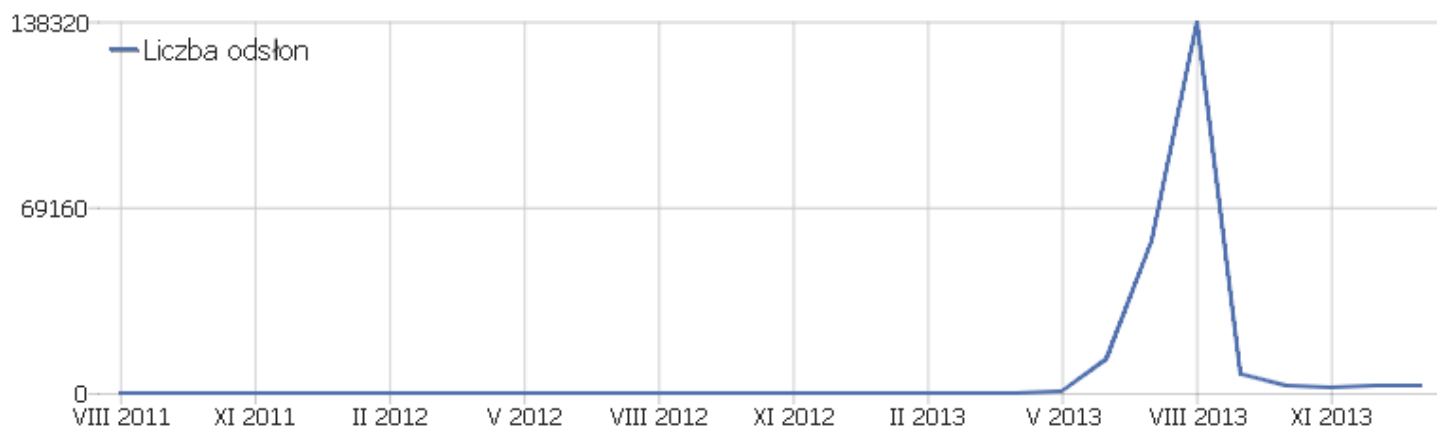

PIWIK

Strona WWW PPP

Zakres dat: 2014, Styczeń

miesięczne zestawienie statystyk oglądalności strony Pieszej
Pielgrzymki Podlaskiej na Jasną Górę

Podsumowanie odwiedzin

Nazwa	Parametr
Liczba niepowtarzających się użytkowników	545
Użytkownicy	717
Aktywność	3678
Maksymalna ilość działań podczas jednej wizyty	120
Współczynnik rezygnacji	51%
Ilość akcji przypadających na wizytę	5,1
Średni czas pobytu na stronie (w sekundach)	00:02:39

Aktywność - Główne wskaźniki

Nazwa	Parametr
Liczba odsłon	2913
Liczba odsłon niepowtarzających się	1968
Pobrania	692
Pobrania bez powtórzeń	617
Linki zewnętrzne	73
Unique Outlinks	64
Wyszukiwania	0
Unikalne słowa kluczowe	0
Avg. generation time	0,58s