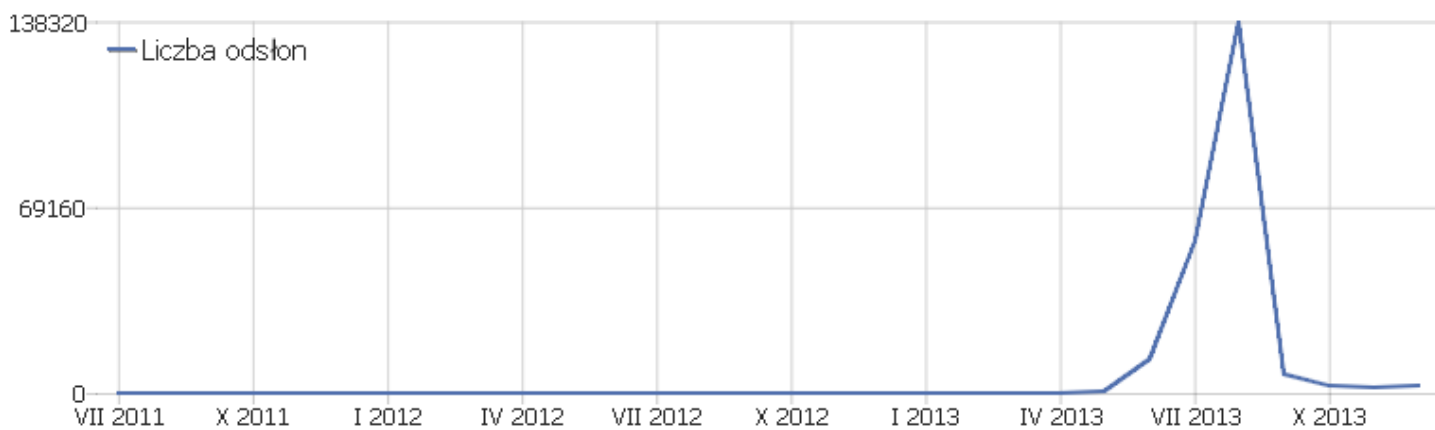

PIWIK

Strona WWW PPP

Zakres dat: 2013, Grudzień

miesięczne zestawienie statystyk oglądalności strony Pieszej
Pielgrzymki Podlaskiej na Jasną Górę

Podsumowanie odwiedzin

Nazwa	Parametr
Liczba niepowtarzających się użytkowników	499
Użytkownicy	678
Aktywność	3398
Maksymalna ilość działań podczas jednej wizyty	97
Współczynnik rezygnacji	52%
Ilość akcji przypadających na wizytę	5
Średni czas pobytu na stronie (w sekundach)	00:03:09

Aktywność - Główne wskaźniki

Nazwa	Parametr
Liczba odsłon	2739
Liczba odsłon niepowtarzających się	1841
Pobrania	599
Pobrania bez powtórzeń	552
Linki zewnętrzne	60
Unique Outlinks	52
Wyszukiwania	0
Unikalne słowa kluczowe	0
Avg. generation time	0,77s