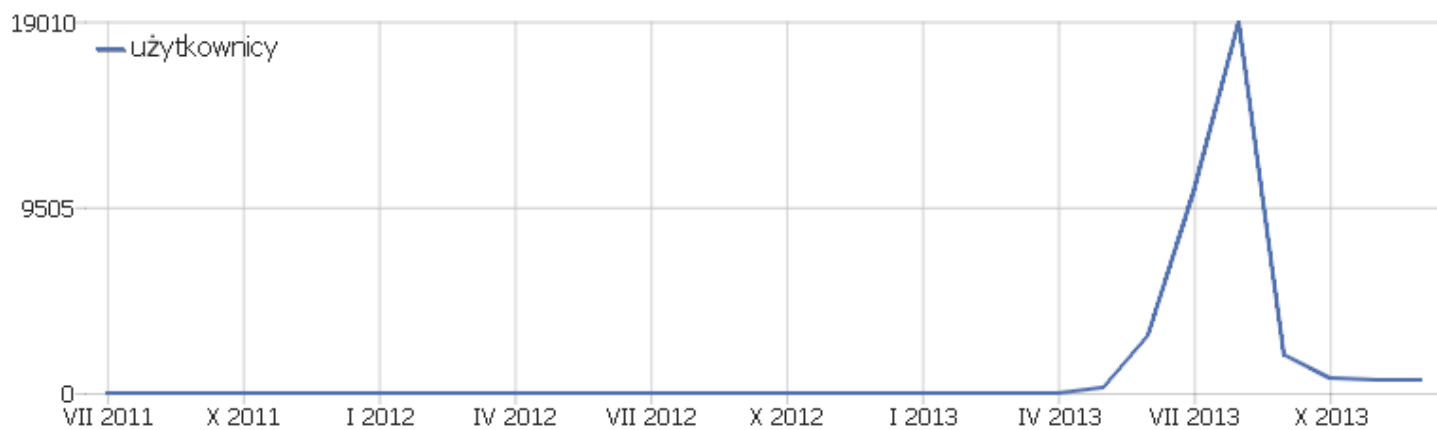

PIWIK

Strona WWW PPP

Zakres dat: 2013, Grudzień

miesięczne zestawienie statystyk oglądalności strony Pieszej
Pielgrzymki Podlaskiej na Jasną Górę

Podsumowanie odwiedzin

Nazwa	Parametr
Liczba niepowtarzających się użytkowników	499
Użytkownicy	678
Aktywność	3398
Maksymalna ilość działań podczas jednej wizyty	97
Współczynnik rezygnacji	52%
Ilość akcji przypadających na wizytę	5
Średni czas pobytu na stronie (w sekundach)	00:03:09

Aktywność - Główne wskaźniki

Nazwa	Parametr
Liczba odsłon	2739
Liczba odsłon niepowtarzających się	1841
Pobrania	599
Pobrania bez powtórzeń	552
Linki zewnętrzne	60
Unique Outlinks	52
Wyszukiwania	0
Unikalne słowa kluczowe	0
Avg. generation time	0,77s