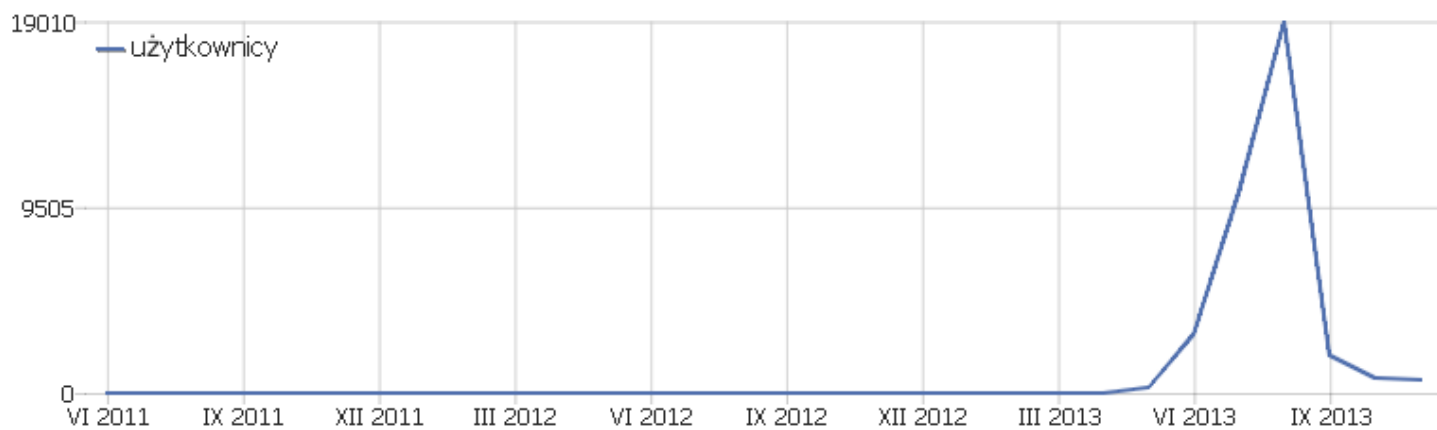

PIWIK

Strona WWW PPP

Zakres dat: 2013, Listopad

miesięczne zestawienie statystyk oglądalności strony Pieszej
Pielgrzymki Podlaskiej na Jasną Górę

Podsumowanie odwiedzin

Nazwa	Parametr
Liczba niepowtarzających się użytkowników	469
Użytkownicy	641
Aktywność	2892
Maksymalna ilość działań podczas jednej wizyty	147
Współczynnik rezygnacji	51%
Ilość akcji przypadających na wizytę	4,5
Średni czas pobytu na stronie (w sekundach)	00:02:37

Aktywność - Główne wskaźniki

Nazwa	Parametr
Liczba odsłon	2391
Liczba odsłon niepowtarzających się	1581
Pobrania	446
Pobrania bez powtórzeń	417
Linki zewnętrzne	55
Unique Outlinks	52
Wyszukiwania	0
Unikalne słowa kluczowe	0
Avg. generation time	0,67s

Kraj

Kraj	Użytkownicy	Aktywność	Ilość akcji przypadających na wizytę	Średni czas na stronie	Współczynnik rezygnacji	Przychody
 Polska	599	2800	4,67	00:02:41	49,75%	zł 0
 Rosja	16	16	1	00:00:00	100%	zł 0
 Stany Zjednoczone	10	46	4,6	00:02:55	50%	zł 0
 Włochy	4	6	1,5	00:00:09	75%	zł 0
 Nieznany	4	4	1	00:00:00	100%	zł 0
 Niemcy	2	2	1	00:00:00	100%	zł 0
 Francja	2	7	3,5	00:13:56	0%	zł 0
 Wielka Brytania	1	1	1	00:00:00	100%	zł 0
 Niderlandy	1	3	3	00:01:00	0%	zł 0
 Norwegia	1	6	6	00:03:05	0%	zł 0
 Portugalia	1	1	1	00:00:00	100%	zł 0