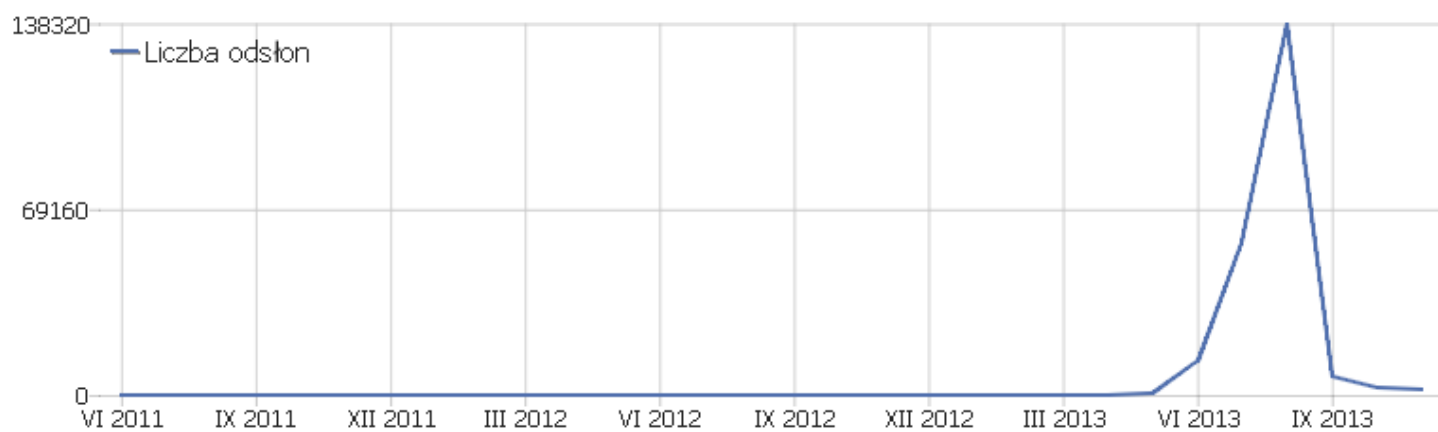

PIWIK

Strona WWW PPP

Zakres dat: 2013, Listopad

miesięczne zestawienie statystyk oglądalności strony Pieszej
Pielgrzymki Podlaskiej na Jasną Górę

Podsumowanie odwiedzin

Nazwa	Parametr
Liczba niepowtarzających się użytkowników	469
Użytkownicy	641
Aktywność	2892
Maksymalna ilość działań podczas jednej wizyty	147
Współczynnik rezygnacji	51%
Ilość akcji przypadających na wizytę	4,5
Średni czas pobytu na stronie (w sekundach)	00:02:37

Aktywność - Główne wskaźniki

Nazwa	Parametr
Liczba odsłon	2391
Liczba odsłon niepowtarzających się	1581
Pobrania	446
Pobrania bez powtórzeń	417
Linki zewnętrzne	55
Unique Outlinks	52
Wyszukiwania	0
Unikalne słowa kluczowe	0
Avg. generation time	0,67s