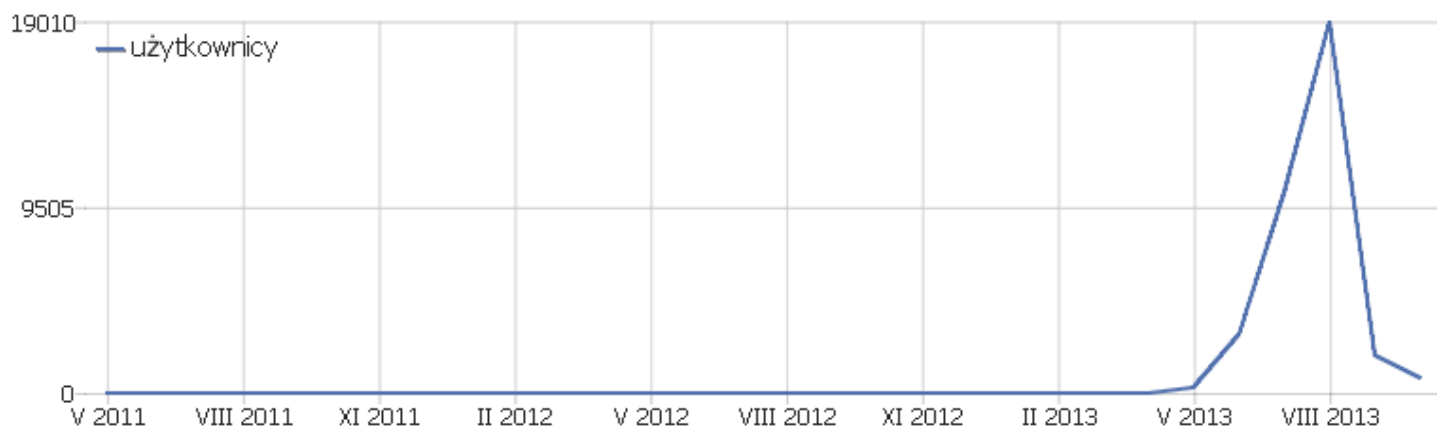

Strona WWW PPP

Zakres dat: 2013, Październik

miesięczne zestawienie statystyk oglądalności strony Pieszej
Pielgrzymki Podlaskiej na Jasną Górę

Podsumowanie odwiedzin

Nazwa	Parametr
Liczba niepowtarzających się użytkowników	494
Użytkownicy	772
Aktywność	3046
Maksymalna ilość działań podczas jednej wizyty	97
Współczynnik rezygnacji	53%
Ilość akcji przypadających na wizytę	3,9
Średni czas pobytu na stronie (w sekundach)	00:01:55

Aktywność - Główne wskaźniki

Nazwa	Parametr
Liczba odsłon	2531
Liczba odsłon niepowtarzających się	1788
Pobrania	457
Pobrania bez powtórzeń	430
Linki zewnętrzne	58
Unique Outlinks	49
Searches	0
Unique Keywords	0
Avg. generation time	0,58s

Kraj

Kraj	Użytkownicy	Aktywność	Ilość akcji przypadających na wizytę	Średni czas na stronie	Współczynnik rezygnacji	Przychody
 Polska	736	2996	4,07	00:02:00	51,77%	zł 0
 Rosja	15	15	1	00:00:00	100%	zł 0
 Niemcy	5	17	3,4	00:01:03	60%	zł 0
 Stany Zjednoczone	5	5	1	00:00:00	100%	zł 0
 Nieznany	4	4	1	00:00:00	100%	zł 0
 Wielka Brytania	2	3	1,5	00:00:16	50%	zł 0
 Bułgaria	1	1	1	00:00:00	100%	zł 0
 Czechy	1	1	1	00:00:00	100%	zł 0
 Francja	1	2	2	00:02:25	0%	zł 0
 Węgry	1	1	1	00:00:00	100%	zł 0
 Litwa	1	1	1	00:00:00	100%	zł 0