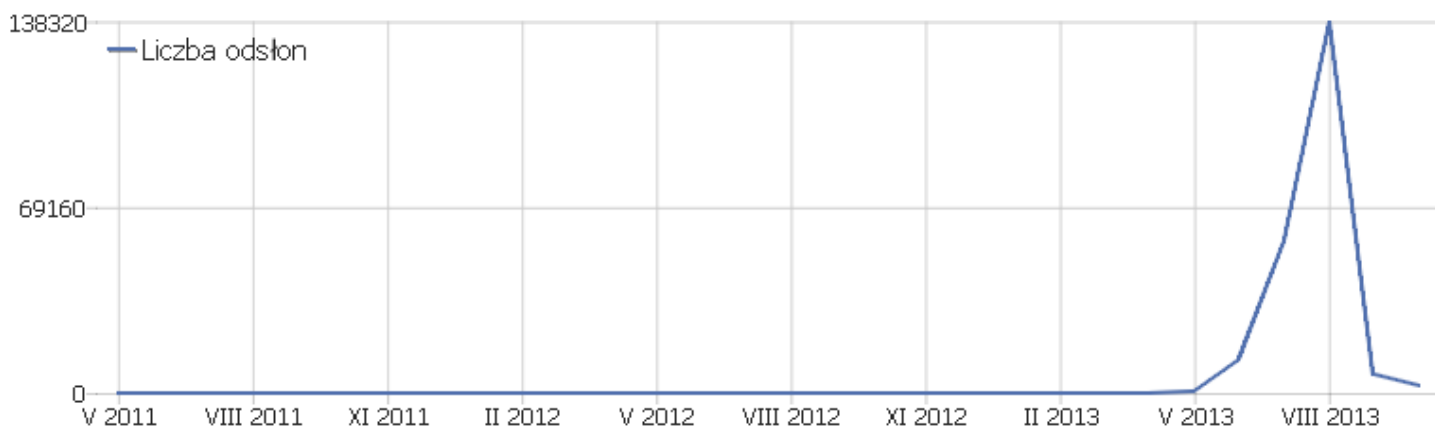

Strona WWW PPP

Zakres dat: 2013, Październik

miesięczne zestawienie statystyk oglądalności strony Pieszej
Pielgrzymki Podlaskiej na Jasną Górę

Podsumowanie odwiedzin

Nazwa	Parametr
Liczba niepowtarzających się użytkowników	494
Użytkownicy	772
Aktywność	3046
Maksymalna ilość działań podczas jednej wizyty	97
Współczynnik rezygnacji	53%
Ilość akcji przypadających na wizytę	3,9
Średni czas pobytu na stronie (w sekundach)	00:01:55

Aktywność - Główne wskaźniki

Nazwa	Parametr
Liczba odsłon	2531
Liczba odsłon niepowtarzających się	1788
Pobrania	457
Pobrania bez powtórzeń	430
Linki zewnętrzne	58
Unique Outlinks	49
Searches	0
Unique Keywords	0
Avg. generation time	0,58s