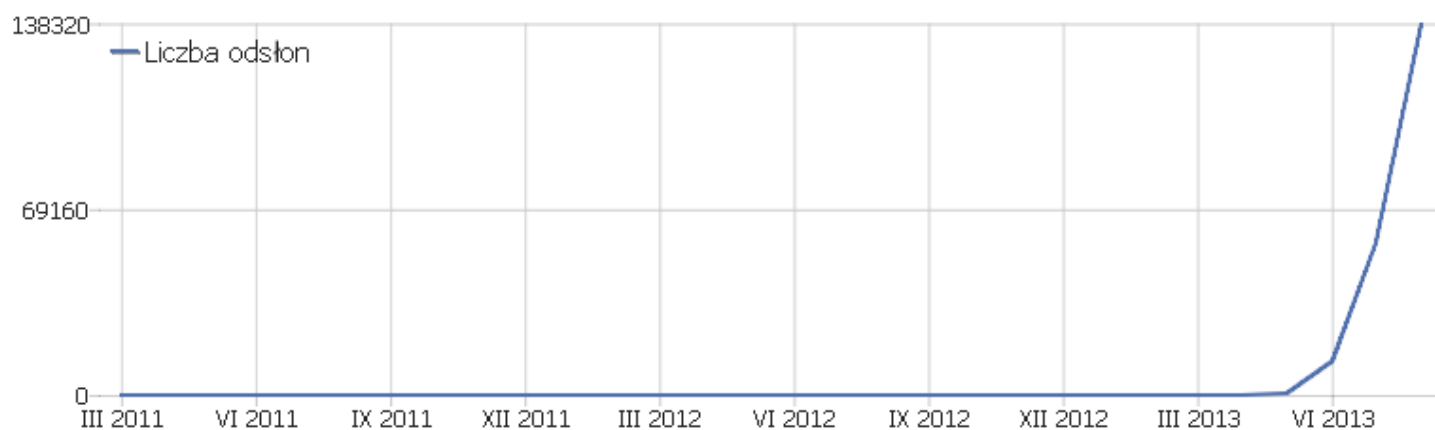

Strona WWW PPP

Zakres dat: 2013, Sierpień

miesięczne zestawienie statystyk oglądalności strony Pieszej
Pielgrzymki Podlaskiej na Jasną Górę

Podsumowanie odwiedzin

Nazwa	Parametr
Liczba niepowtarzających się użytkowników	10215
Użytkownicy	19001
Aktywność	181514
Maksymalna ilość działań podczas jednej wizyty	360
Współczynnik rezygnacji	18%
Ilość akcji przypadających na wizytę	9,6
Średni czas pobytu na stronie (w sekundach)	00:06:40

Aktywność - Główne wskaźniki

Nazwa	Parametr
Liczba odsłon	138311
Liczba odsłon niepowtarzających się	79146
Pobrania	38845
Pobrania bez powtórzeń	34704
Linki zewnętrzne	4342
Unique Outlinks	3597
Searches	0
Unique Keywords	0
Avg. generation time	0,6s