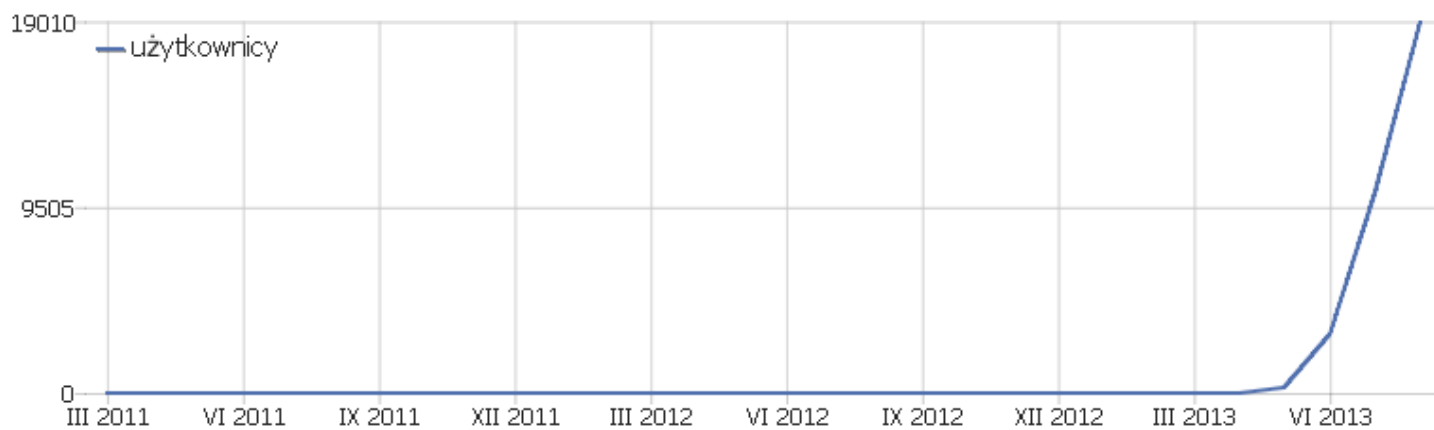

Strona WWW PPP

Zakres dat: 2013, Sierpień

miesięczne zestawienie statystyk oglądalności strony Pieszej
Pielgrzymki Podlaskiej na Jasną Górę

Podsumowanie odwiedzin

Nazwa	Parametr
Liczba niepowtarzających się użytkowników	10215
Użytkownicy	19001
Aktywność	181514
Maksymalna ilość działań podczas jednej wizyty	360
Współczynnik rezygnacji	18%
Ilość akcji przypadających na wizytę	9,6
Średni czas pobytu na stronie (w sekundach)	00:06:40

Aktywność - Główne wskaźniki

Nazwa	Parametr
Liczba odsłon	138311
Liczba odsłon niepowtarzających się	79146
Pobrania	38845
Pobrania bez powtórzeń	34704
Linki zewnętrzne	4342
Unique Outlinks	3597
Searches	0
Unique Keywords	0
Avg. generation time	0,6s