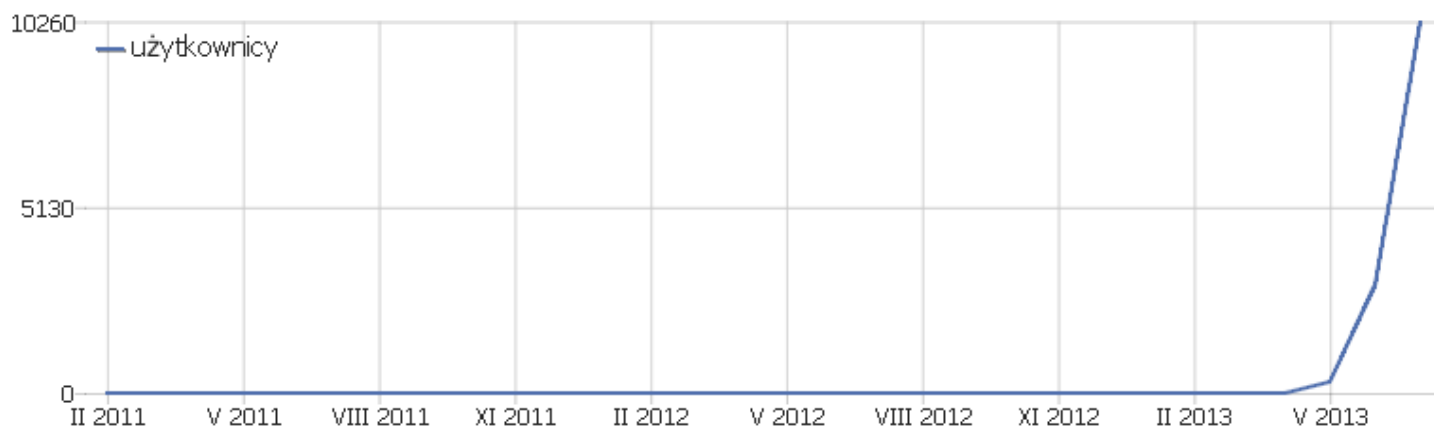

Strona WWW PPP

Zakres dat: 2013, Lipiec

miesięczne zestawienie statystyk oglądalności strony Pieszej
Pielgrzymki Podlaskiej na Jasną Górę

Podsumowanie odwiedzin

Nazwa	Parametr
Liczba niepowtarzających się użytkowników	5101
Użytkownicy	10257
Aktywność	65076
Maksymalna ilość działań podczas jednej wizyty	181
Współczynnik rezygnacji	27%
Ilość akcji przypadających na wizytę	6,3
Średni czas pobytu na stronie (w sekundach)	00:05:01

Aktywność - Główne wskaźniki

Nazwa	Parametr
Liczba odślon	56625
Liczba odślon niepowtarzających się	37810
Pobrania	7103
Pobrania bez powtórzeń	6513
Linki zewnętrzne	1356
Unique Outlinks	1191
Searches	0
Unique Keywords	0
Avg. generation time	0,65s