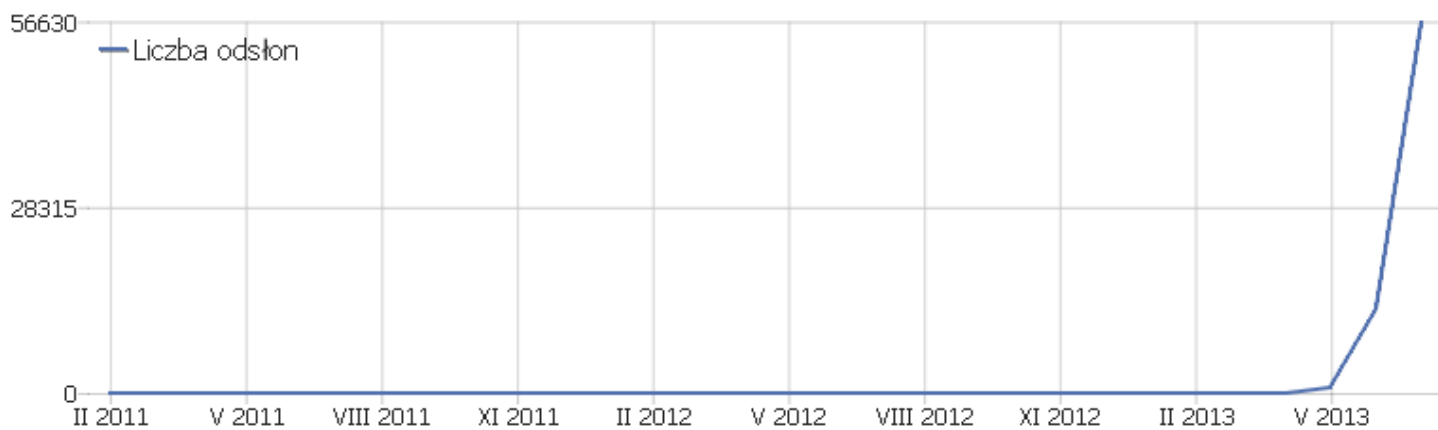

Strona WWW PPP

Zakres dat: 2013, Lipiec

miesięczne zestawienie statystyk oglądalności strony Pieszej
Pielgrzymki Podlaskiej na Jasną Górę

Podsumowanie odwiedzin

Nazwa	Parametr
Liczba niepowtarzających się użytkowników	5101
Użytkownicy	10257
Aktywność	65076
Maksymalna ilość działań podczas jednej wizyty	181
Współczynnik rezygnacji	27%
Ilość akcji przypadających na wizytę	6,3
Średni czas pobytu na stronie (w sekundach)	00:05:01

Aktywność - Główne wskaźniki

Nazwa	Parametr
Liczba odślon	56625
Liczba odślon niepowtarzających się	37810
Pobrania	7103
Pobrania bez powtórzeń	6513
Linki zewnętrzne	1356
Unique Outlinks	1191
Searches	0
Unique Keywords	0
Avg. generation time	0,65s