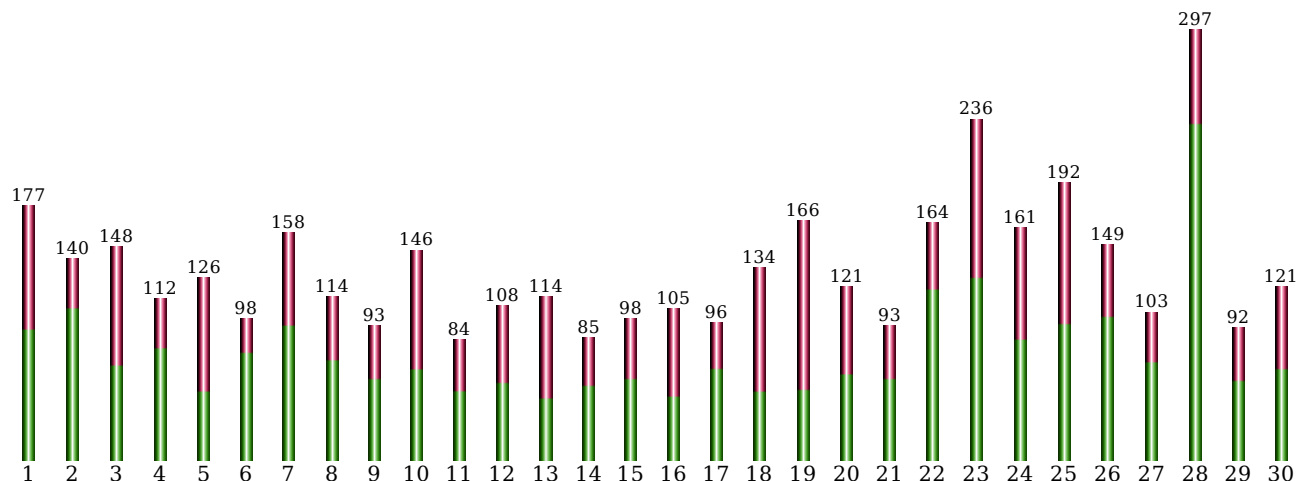

**Ilość odwiedzin danego dnia:**  
2009 - 11

**Podliczenie**

wszystkich wizyt: **4031**    ludzie: **2266**    boty: **1765**  
 średnio dziennie: **134.367**    **75.533**    **58.833**

**Systemy:**

unknown	2426	60.18%
WindowsXP	1185	29.4%
WindowsVista	276	6.85%
Windows	73	1.81%
Debian	28	0.69%
Windows7	24	0.6%
Linux	7	0.17%
MacOSX	6	0.15%
Ubuntu	2	0.05%
SymbianOS	2	0.05%
Mandriva	1	0.02%
Sun	1	0.02%