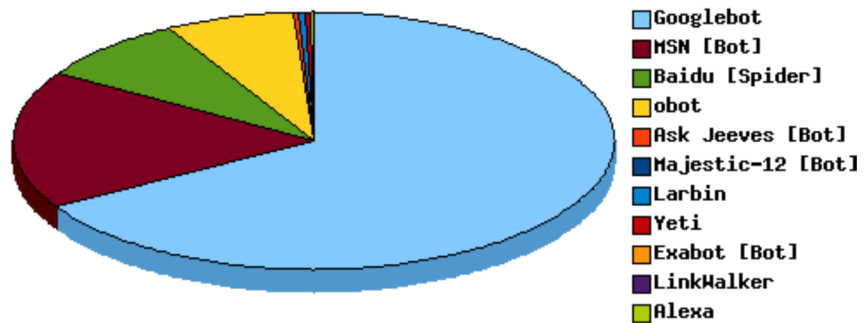

boty / wyszukiwarki

Googlebot	1172
MSN [Bot]	309
Baidu [Spider]	143
obot	124
Ask Jeeves [Bot]	4
Yeti	3
Majestic-12 [Bot]	3
Larbin	3
Exabot [Bot]	2
LinkWalker	1
Alexa	1