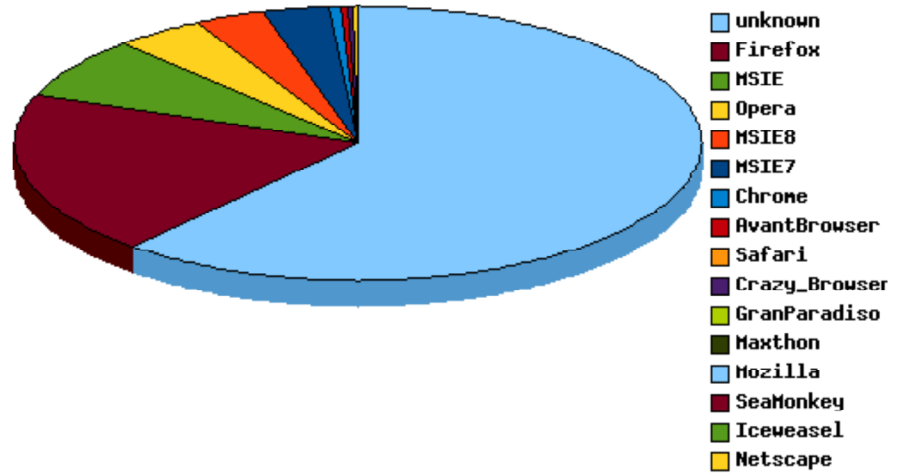

Przeglądarki:

unknown		2484	61.62%
Firefox		779	19.33%
MSIE		291	7.22%
Opera		172	4.27%
MSIE8		131	3.25%
MSIE7		123	3.05%
Chrome		27	0.67%
AvantBrowser		6	0.15%
Safari		5	0.12%
Crazy_Browser		4	0.1%
GranParadiso		2	0.05%
Maxthon		2	0.05%
Mozilla		2	0.05%
SeaMonkey		1	0.02%
Iceweasel		1	0.02%
Netscape		1	0.02%