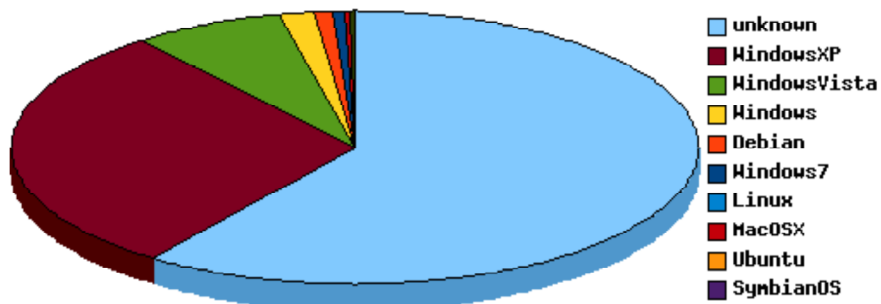

**Ilość odwiedzin danego dnia:**  
2009 - 11

**Podliczenie**

wszystkich wizyt: **4031**    ludzie: **2266**    boty: **1765**  
 średnio dziennie: **134.367**    **75.533**    **58.833**

**Systemy:**

unknown	2426	60.18%
WindowsXP	1185	29.4%
WindowsVista	276	6.85%
Windows	73	1.81%
Debian	28	0.69%
Windows7	24	0.6%
Linux	7	0.17%
MacOSX	6	0.15%
Ubuntu	2	0.05%
SymbianOS	2	0.05%
Mandriva	1	0.02%
Sun	1	0.02%