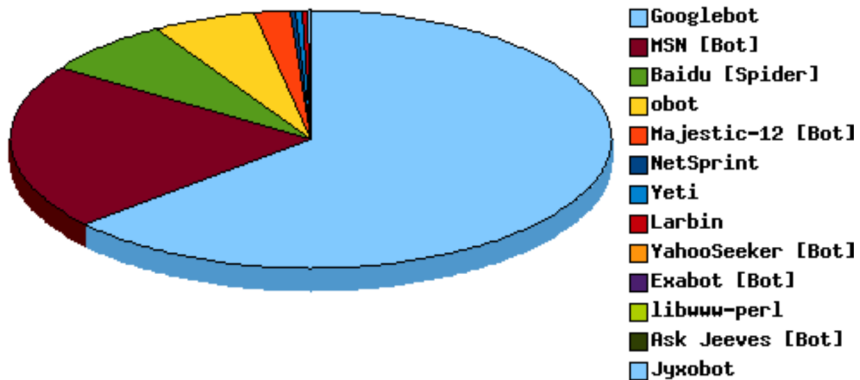

boty / wyszukiwarki

Googlebot	1581
MSN [Bot]	515
Baidu [Spider]	173
obot	140
Majestic-12 [Bot]	47
NetSprint	9
Yeti	4
Larbin	4
YahooSeeker [Bot]	2
Exabot [Bot]	1
libwww-perl	1
Ask Jeeves [Bot]	1
Jyxobot	1