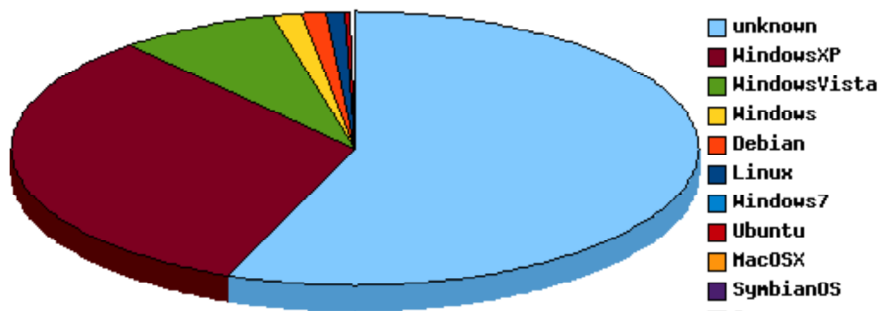

Ilość odwiedzin danego dnia:

2009 - 10

Podliczenie

wszystkich wizyt: **4907** ludzie: **2428** boty: **2479**
 średnio dziennie: **158.29** **78.323** **79.968**

Systemy:

unknown		2756	56.16%
WindowsXP		1595	32.5%
WindowsVista		375	7.64%
Windows		65	1.32%
Debian		59	1.2%
Linux		33	0.67%
Windows7		8	0.16%
Ubuntu		8	0.16%
MacOSX		5	0.1%
SymbianOS		2	0.04%
Sun		1	0.02%