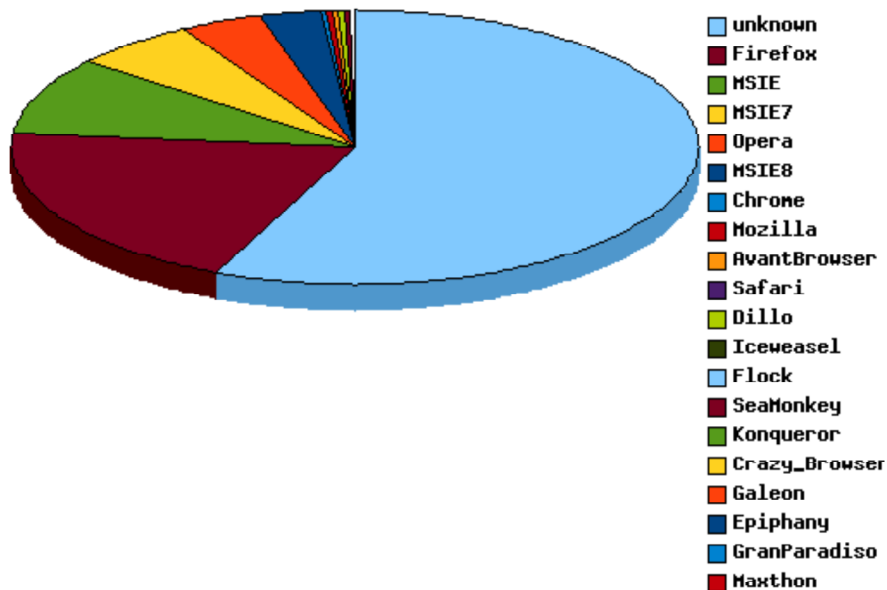

Przeglądarki:

unknown		2790	56.86%
Firefox		979	19.95%
MSIE		451	9.19%
MSIE7		288	5.87%
Opera		193	3.93%
MSIE8		126	2.57%
Chrome		21	0.43%
Mozilla		13	0.26%
AvantBrowser		8	0.16%
Safari		7	0.14%
Dillo		6	0.12%
Iceweasel		5	0.1%
Flock		5	0.1%
SeaMonkey		4	0.08%
Konqueror		3	0.06%
Crazy_Browser		2	0.04%
Galeon		2	0.04%
Epiphany		2	0.04%
GranParadiso		1	0.02%
Maxthon		1	0.02%