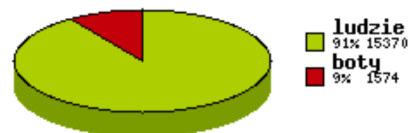

Ilość odwiedzin danego dnia:
2009 - 8

Podliczenie

wszystkich wizyt: **16944** ludzie: **15370** boty: **1574**
 średnio dziennie: **546.581** **495.806** **50.774**

Systemy:

WindowsXP		12606	74.4%
WindowsVista		2050	12.1%
unknown		1877	11.08%
Windows		133	0.78%
MacOSX		78	0.46%
Debian		71	0.42%
Windows7		51	0.3%
Ubuntu		42	0.25%
Linux		17	0.1%
SymbianOS		9	0.05%
Mandriva		4	0.02%
Suse		3	0.02%
Sun		2	0.01%
CentOS		1	0.01%