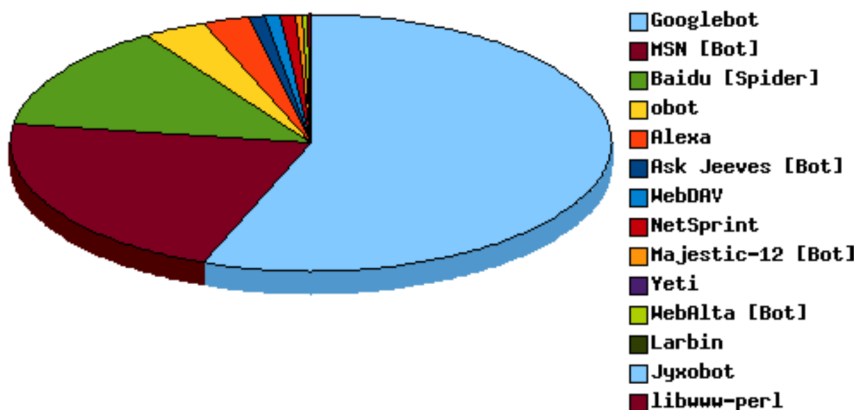

boty / wyszukiwarki

Googlebot	883
MSN [Bot]	341
Baidu [Spider]	207
obot	55
Alexa	37
Ask Jeeves [Bot]	16
WebDAV	12
NetSprint	12
Majestic-12 [Bot]	3
Yeti	2
WebAlta [Bot]	2
Larbin	2
Jyxobot	1
libwww-perl	1