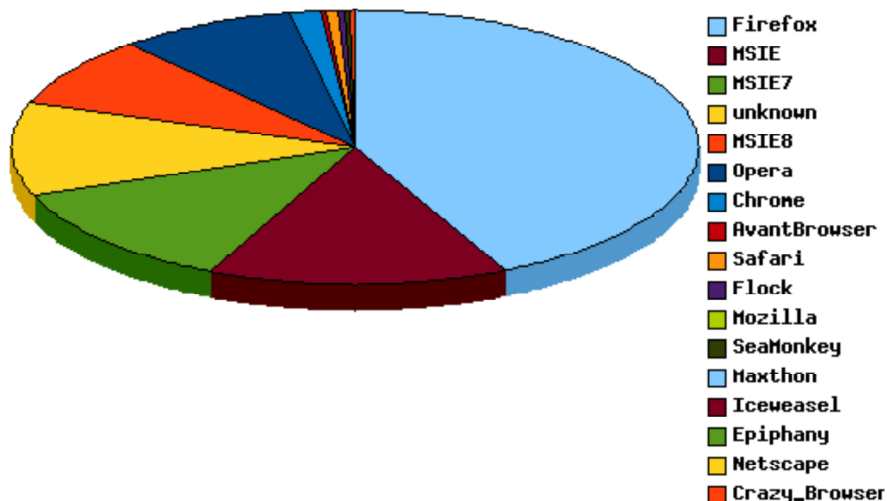

Przeglądarki:

Firefox		7261	42.85%
MSIE		2411	14.23%
MSIE7		2054	12.12%
unknown		1890	11.15%
MSIE8		1424	8.4%
Opera		1424	8.4%
Chrome		210	1.24%
AvantBrowser		76	0.45%
Safari		69	0.41%
Flock		53	0.31%
Mozilla		23	0.14%
SeaMonkey		21	0.12%
Maxthon		18	0.11%
Iceweasel		6	0.04%
Epiphany		2	0.01%
Netscape		1	0.01%
Crazy_Browser		1	0.01%