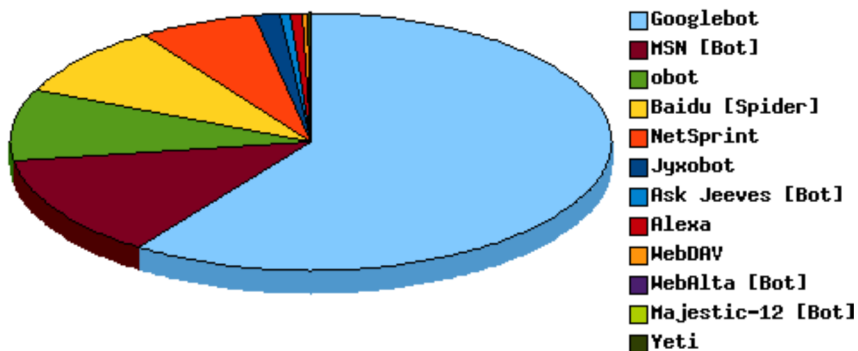

boty / wyszukiwarki

Googlebot	1053
MSN [Bot]	228
obot	162
Baidu [Spider]	155
NetSprint	114
Jyxobot	24
Ask Jeeves [Bot]	10
Alexa	9
WebDAV	3
WebAlta [Bot]	2
Majestic-12 [Bot]	1
Yeti	1