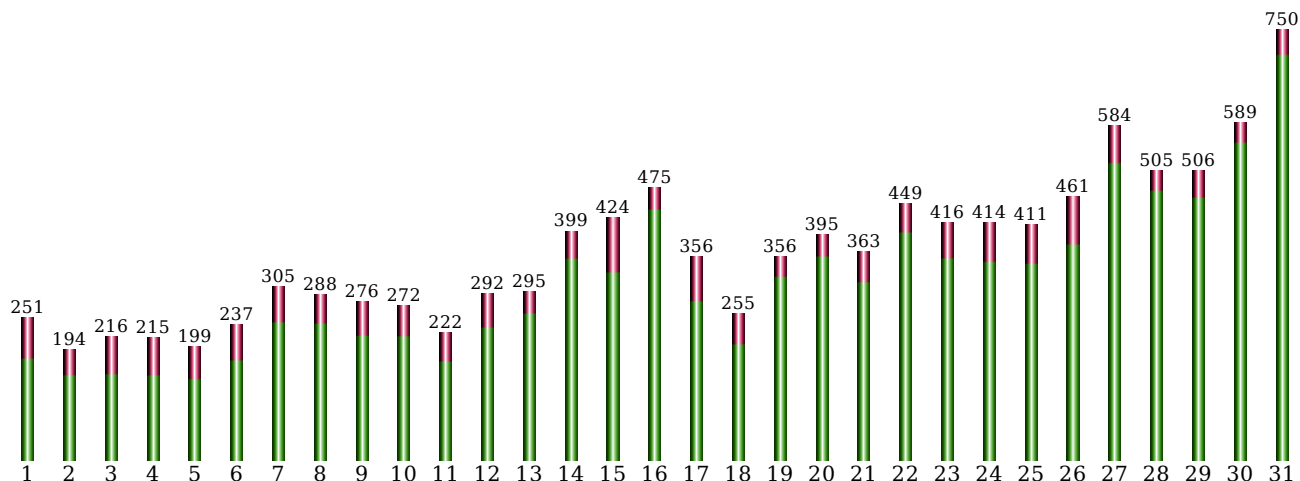

Ilość odwiedzin danego dnia:
2009 - 7

Podliczenie

wszystkich wizyt: **11370** ludzie: **9608** boty: **1762**
 średnio dziennie: **366.774** **309.935** **56.839**

Systemy:

WindowsXP		7512	66.07%
unknown		2135	18.78%
WindowsVista		1433	12.6%
Windows		127	1.12%
Debian		62	0.55%
Ubuntu		43	0.38%
Linux		18	0.16%
Windows7		15	0.13%
Suse		8	0.07%
SymbianOS		6	0.05%
MacOSX		4	0.04%
Sun		3	0.03%
Mandriva		2	0.02%
Fedora		2	0.02%