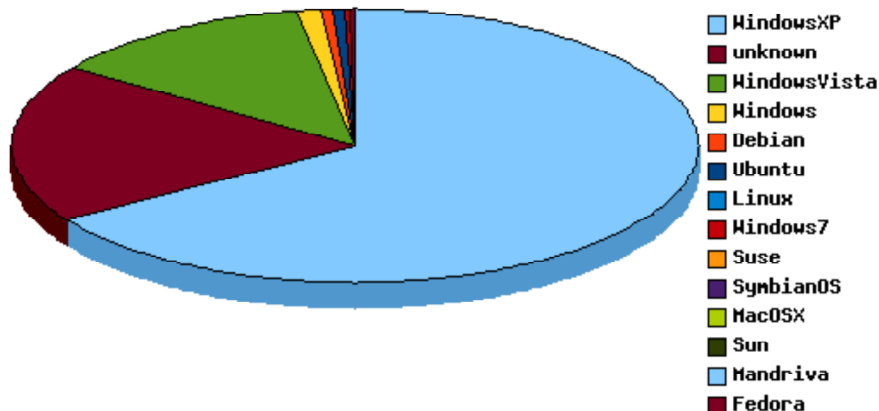

Ilość odwiedzin danego dnia:
2009 - 7

Podliczenie

wszystkich wizyt: **11370** ludzie: **9608** boty: **1762**
 średnio dziennie: **366.774** **309.935** **56.839**

Systemy:

WindowsXP		7512	66.07%
unknown		2135	18.78%
WindowsVista		1433	12.6%
Windows		127	1.12%
Debian		62	0.55%
Ubuntu		43	0.38%
Linux		18	0.16%
Windows7		15	0.13%
Suse		8	0.07%
SymbianOS		6	0.05%
MacOSX		4	0.04%
Sun		3	0.03%
Mandriva		2	0.02%
Fedora		2	0.02%