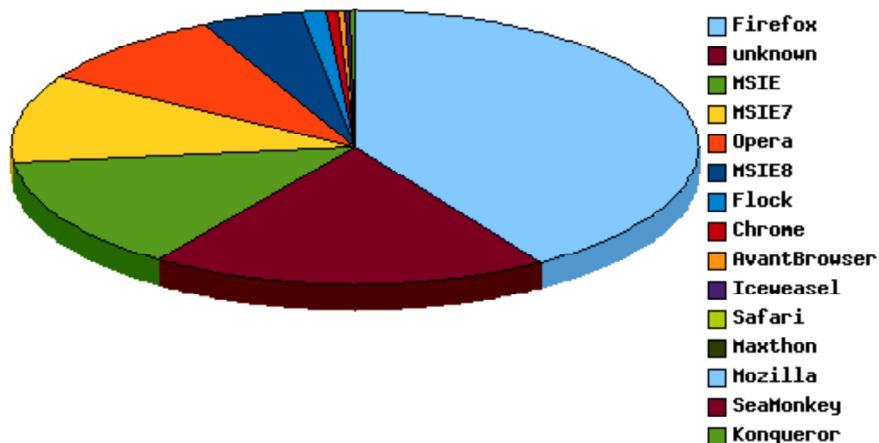

Przeglądarki:

Firefox		4659	40.98%
unknown		2146	18.87%
MSIE		1517	13.34%
MSIE7		1188	10.45%
Opera		1053	9.26%
MSIE8		545	4.79%
Flock		107	0.94%
Chrome		74	0.65%
AvantBrowser		34	0.3%
Iceweasel		16	0.14%
Safari		12	0.11%
Maxthon		9	0.08%
Mozilla		5	0.04%
SeaMonkey		4	0.04%
Konqueror		1	0.01%