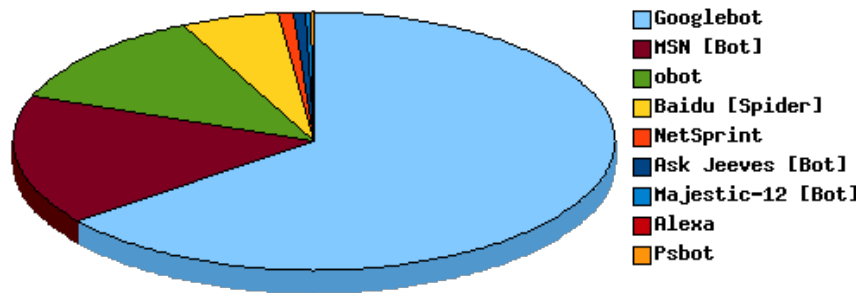

boty / wyszukiwarki

Googlebot	1293
MSN [Bot]	330
obot	235
Baidu [Spider]	105
NetSprint	21
Ask Jeeves [Bot]	10
Majestic-12 [Bot]	4
Alexa	2
Psbob	1