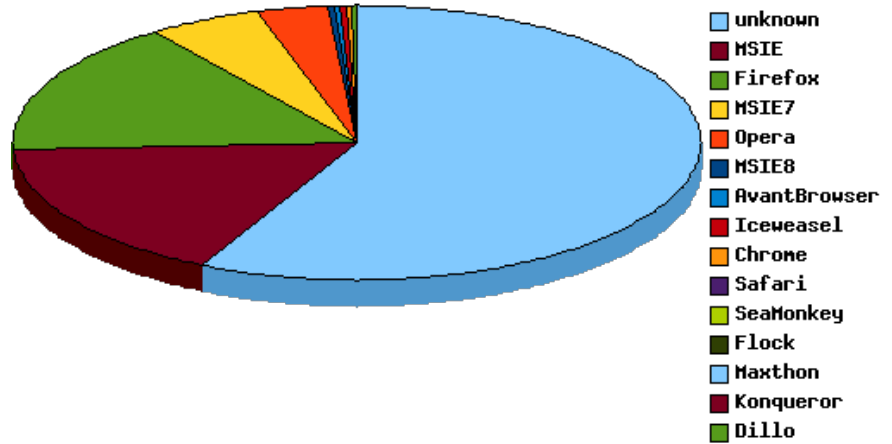

Przeglądarki:

unknown		2176	57.73%
MSIE		624	16.56%
Firefox		602	15.97%
MSIE7		190	5.04%
Opera		133	3.53%
MSIE8		12	0.32%
AvantBrowser		10	0.27%
Iceweasel		7	0.19%
Chrome		5	0.13%
Safari		3	0.08%
SeaMonkey		2	0.05%
Flock		2	0.05%
Maxthon		1	0.03%
Konqueror		1	0.03%
Dillo		1	0.03%