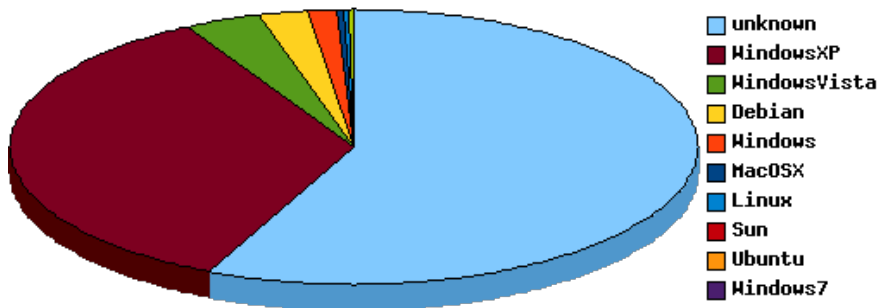

Ilość odwiedzin danego dnia:
2009 - 4

Podliczenie

wszystkich wizyt: **3769** ludzie: **1768** boty: **2001**
 średnio dziennie: **125.633** **58.933** **66.7**

Systemy:

unknown	?	2154	57.15%
WindowsXP	Windows XP icon	1319	35%
WindowsVista	Windows Vista icon	137	3.63%
Debian	Debian icon	77	2.04%
Windows	Windows icon	56	1.49%
MacOSX	Mac OS X icon	10	0.27%
Linux	Linux icon	6	0.16%
Sun	Sun icon	4	0.11%
Ubuntu	Ubuntu icon	3	0.08%
Windows7	Windows 7 icon	2	0.05%
Suse	Suse icon	1	0.03%