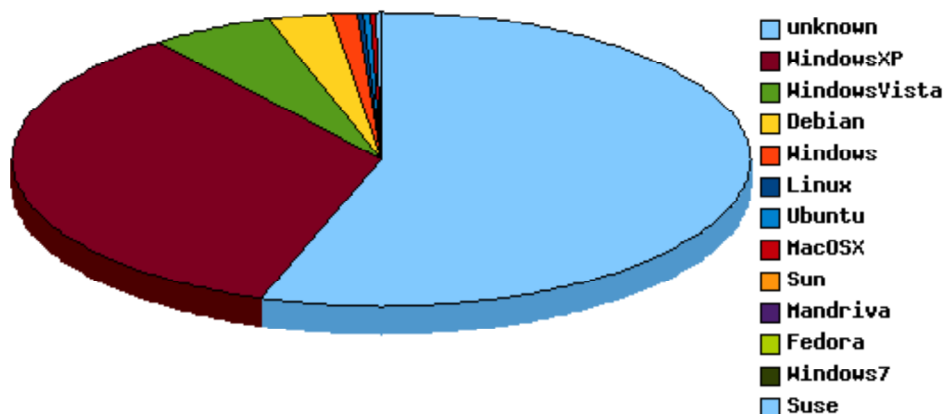

Systemy:

unknown	?	2136	55.42%
WindowsXP	Windows XP logo	1328	34.46%
WindowsVista	Windows Vista logo	201	5.22%
Debian	Debian logo	113	2.93%
Windows	Windows logo	43	1.12%
Linux	Linux logo	9	0.23%
Ubuntu	Ubuntu logo	9	0.23%
MacOSX	MacOSX logo	6	0.16%
Sun	Sun logo	3	0.08%
Mandriva	Mandriva logo	3	0.08%
Fedora	Fedora logo	1	0.03%
Windows7	Windows 7 logo	1	0.03%
Suse	Suse logo	1	0.03%