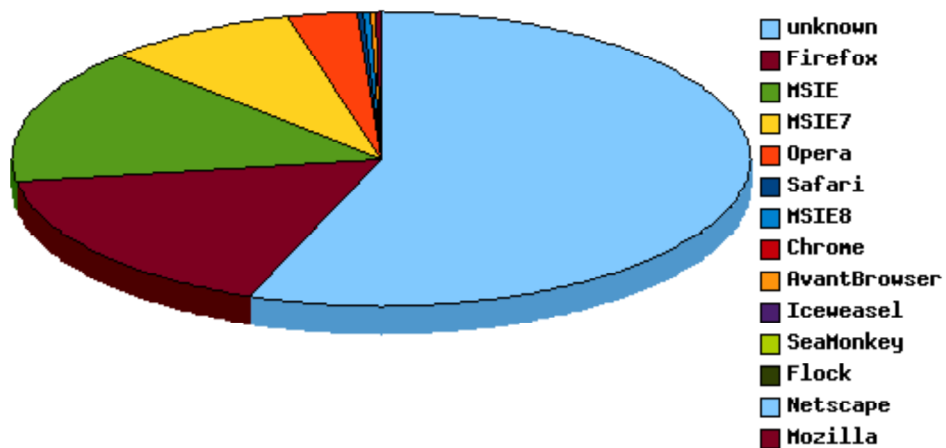

Przeglądarki:

unknown		2154	55.89%
Firefox		649	16.84%
MSIE		570	14.79%
MSIE7		322	8.35%
Opera		124	3.22%
Safari		11	0.29%
MSIE8		7	0.18%
Chrome		6	0.16%
AvantBrowser		3	0.08%
Iceweasel		2	0.05%
SeaMonkey		2	0.05%
Flock		2	0.05%
Netscape		1	0.03%
Mozilla		1	0.03%