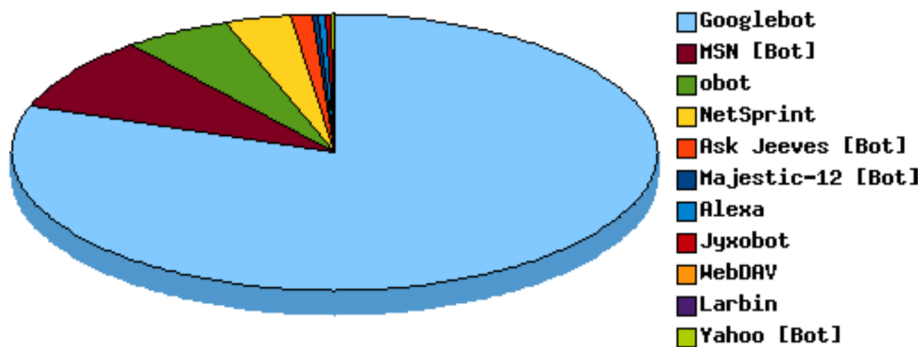

boty / wyszukiwarki

Googlebot	1363
MSN [Bot]	144
obot	91
NetSprint	59
Ask Jeeves [Bot]	16
Alexa	5
Majestic-12 [Bot]	5
Jyxobot	3
WebDAV	2
Yahoo [Bot]	1
Larbin	1