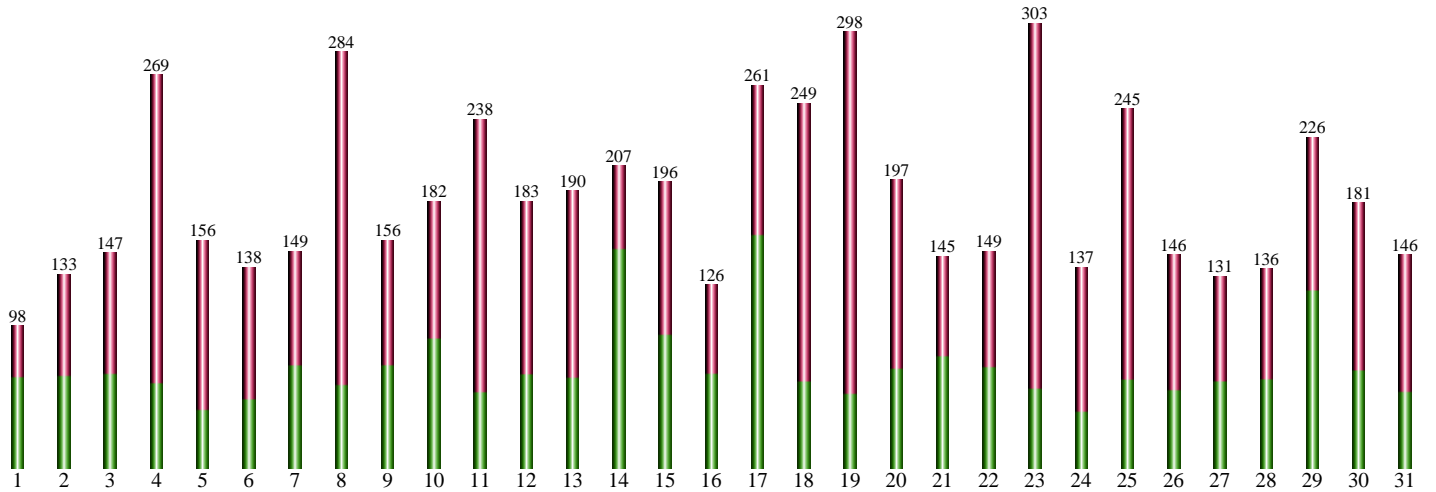

Ilość odwiedzin danego dnia:  
2008 - 10

Podliczenie

wszystkich wizyt: **5802**      ludzie: **2173**      boty: **3629**  
 średnio dziennie: **187.161**      **70.097**      **117.065**

ludzie (37.45%)

(62.55%) boty

Systemy:

System	Ikona	Liczba	Procent
unknown	?	4007	69.06%
WindowsXP	Windows	1298	22.37%
WindowsVista	Windows	168	2.9%
Linux	Tux	146	2.52%
Unix	X	102	1.76%
Windows	Windows	58	1%
MacOSX	Apple	13	0.22%
Debian	Debian	4	0.07%
Mandriva	Mandriva	2	0.03%
Ubuntu	Ubuntu	2	0.03%
FreeBSD	FreeBSD	1	0.02%
OS/2	OS/2	1	0.02%