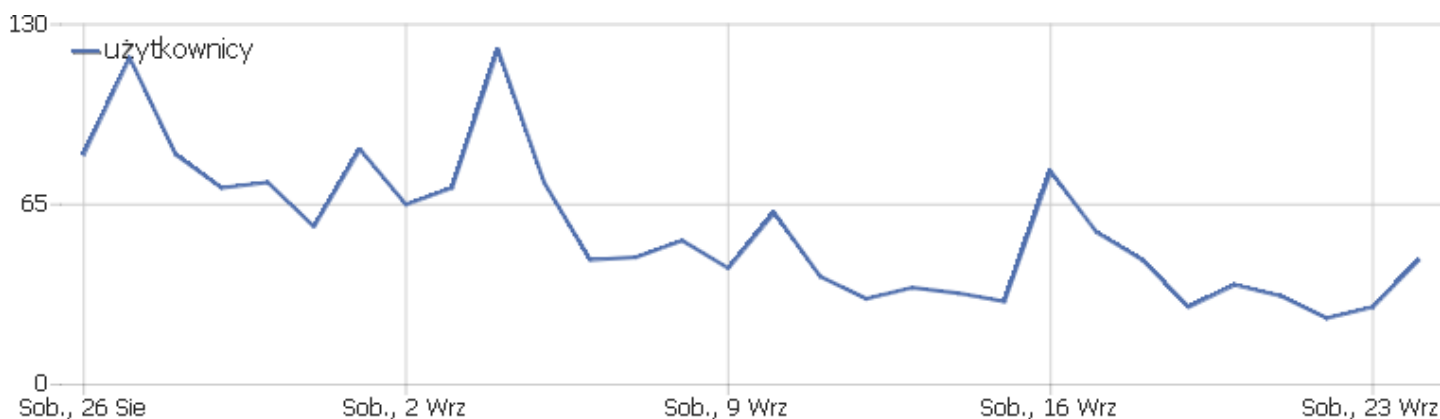

# PIWIK

PPP

Zakres dat: Niedziela, 24 Września 2017

Dzienne zestawienie oglądalności strony Pieszej Pielgrzymki  
Podlaskiej na Jasną Górę

## Podsumowanie odwiedzin

Nazwa	Parametr
Liczba niepowtarzających się użytkowników	42
Użytkownicy	45
Aktywność	199
Maksymalna ilość działań podczas jednej wizyty	40
Ilość akcji przypadających na wizytę	4
Średni czas pobytu na stronie (w sekundach)	00:03:21
Współczynnik rezygnacji	49%