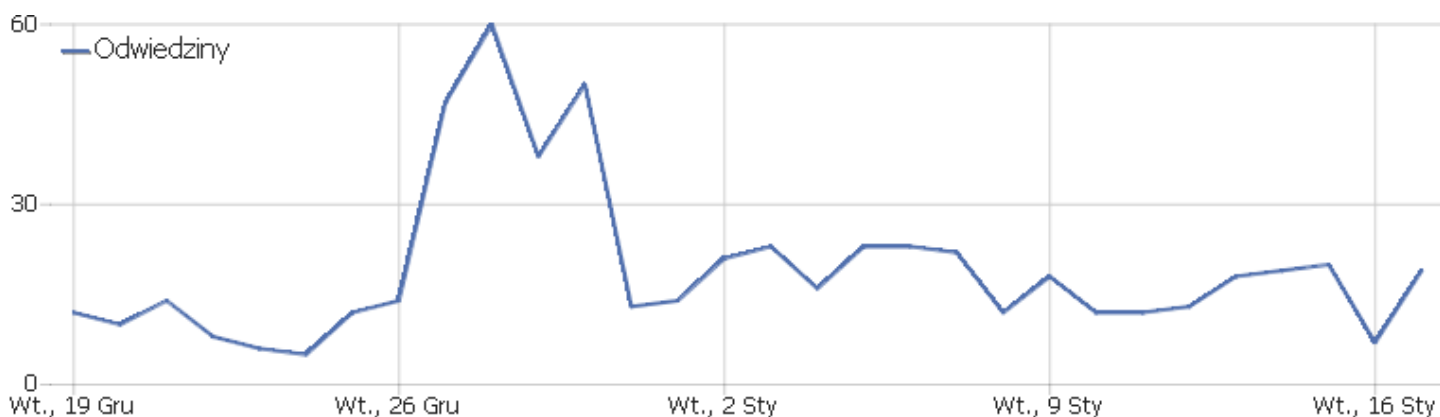

Matomo

PPP

Zakres dat: Środa, 17 Stycznia 2018

Dzienne zestawienie oglądalności strony Pieszej Pielgrzymki
Podlaskiej na Jasną Górę

Podsumowanie odwiedzin

Nazwa	Parametr
Liczba niepowtarzających się użytkowników	18
Odwiedziny	19
Aktywność	71
Maksymalna liczba działań podczas jednej wizyty	20
Ilość akcji przypadających na wizytę	4
Średni czas pobytu na stronie (w sekundach)	00:02:09
Współczynnik rezygnacji	47%