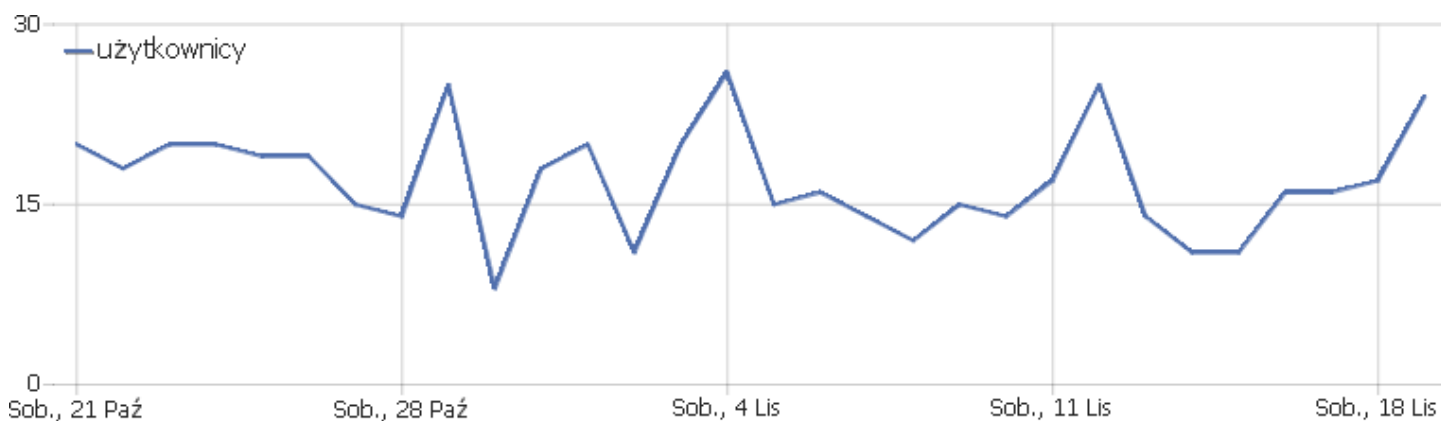

PIWIK

PPP

Zakres dat: Niedziela, 19 Listopada 2017

Dzienne zestawienie oglądalności strony Pieszej Pielgrzymki
Podlaskiej na Jasną Górę

Podsumowanie odwiedzin

Nazwa	Parametr
Liczba niepowtarzających się użytkowników	22
Użytkownicy	24
Aktywność	57
Maksymalna ilość działań podczas jednej wizyty	15
Ilość akcji przypadających na wizytę	2
Średni czas pobytu na stronie (w sekundach)	00:01:26
Współczynnik rezygnacji	75%

Model urządzenia

Model urządzenia	Użytkownicy	Liczba niepowtarzających się użytkowników	Aktywność	Użytkownicy	Ilość akcji przypadających na wizytę	Średni czas na stronie	Współczynnik rezygnacji	Przychody
Nieznany	15	13	26	0	2	00:01:20	80%	0 zł
HTC - Desire 530	1	1	1	0	1	00:00:00	100%	0 zł
LG - M200	1	1	8	0	8	00:03:42	0%	0 zł
Nokia - Lumia 640	1	1	1	0	1	00:00:00	100%	0 zł
Samsung - GALAXY S5 Neo	1	1	1	0	1	00:00:00	100%	0 zł
Samsung - GALAXY S6	1	1	1	0	1	00:00:00	100%	0 zł
Samsung - GALAXY S7	1	1	15	0	15	00:10:26	0%	0 zł
Samsung - SM-A520F	1	1	2	0	2	00:00:06	0%	0 zł
Sony - Xperia M4 Aqua	1	1	1	0	1	00:00:00	100%	0 zł
Xiaomi - Redmi Note 4	1	1	1	0	1	00:00:00	100%	0 zł