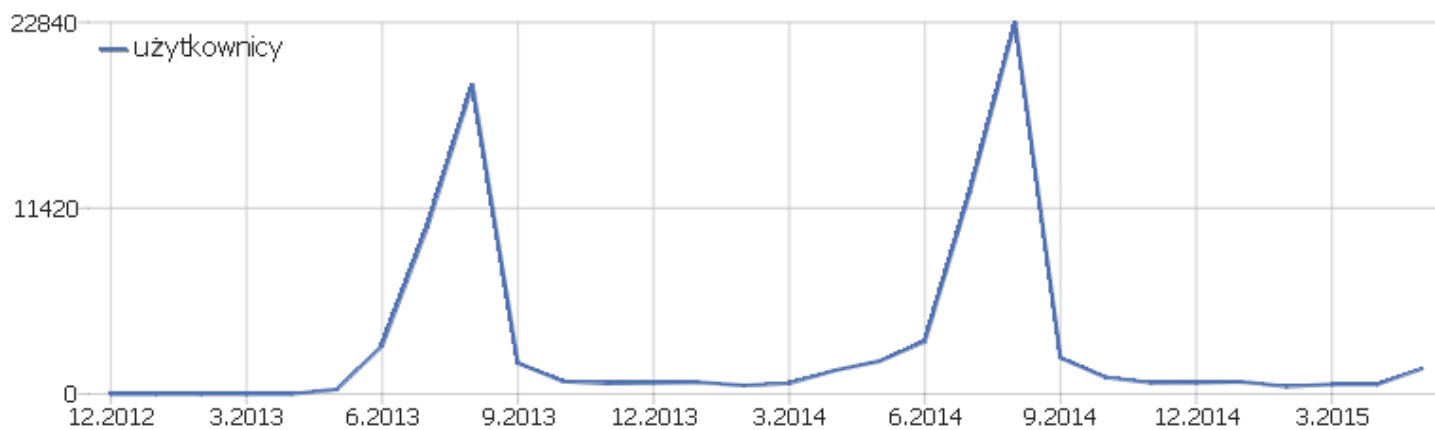

PIWIK

PPP

Zakres dat: Maj 2015

Dzienne zestawienie oglądalności strony Pieszej Pielgrzymki
Podlaskiej na Jasną Górę

Podsumowanie odwiedzin

Nazwa	Parametr
Liczba niepowtarzających się użytkowników	1 110
Użytkownicy	1 567
Aktywność	6 331
Maksymalna ilość działań podczas jednej wizyty	97
Ilość akcji przypadających na wizytę	4
Średni czas pobytu na stronie (w sekundach)	00:02:23
Współczynnik rezygnacji	48%

Aktywność - Główne wskaźniki

Nazwa	Parametr
Liczba odsłon	5 218
Liczba odsłon niepowtarzających się	3 467
Pobrania	1 083
Pobrania bez powtórzeń	985
Linki zewnętrzne	30
Unikalne linki zewnętrzne	29
Wyszukiwania	0
Unikalne słowa kluczowe	0
Średni czas generowania	0,35 s

Kraj

Kraj	Użytkownicy	Aktywność	Ilość akcji przypadających na wizytę	Średni czas na stronie	Współczynnik rezygnacji	Przychody
 Polska	1 533	6 253	4	00:02:24	48%	0 zł
 Stany Zjednoczone	16	37	2	00:01:19	69%	0 zł
 Wielka Brytania	6	11	2	00:00:36	67%	0 zł
 Niemcy	3	3	1	00:00:00	100%	0 zł
 Francja	2	14	7	00:06:10	0%	0 zł
 Nieznany	2	7	4	00:09:30	50%	0 zł
 Holandia	1	1	1	00:00:00	100%	0 zł
 Litwa	1	1	1	00:00:00	100%	0 zł
 Szwajcaria	1	1	1	00:00:00	100%	0 zł
 Słowacja	1	1	1	00:00:00	100%	0 zł
 Węgry	1	2	2	00:02:56	0%	0 zł