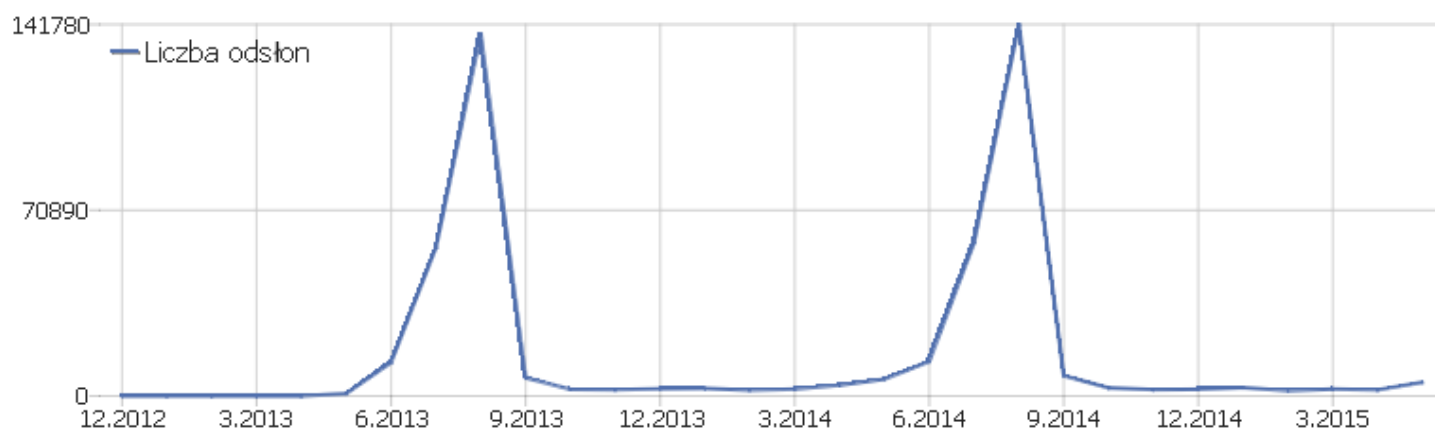

PIWIK

PPP

Zakres dat: Maj 2015

Dzienne zestawienie oglądalności strony Pieszej Pielgrzymki
Podlaskiej na Jasną Górę

Podsumowanie odwiedzin

Nazwa	Parametr
Liczba niepowtarzających się użytkowników	1 110
Użytkownicy	1 567
Aktywność	6 331
Maksymalna ilość działań podczas jednej wizyty	97
Ilość akcji przypadających na wizytę	4
Średni czas pobytu na stronie (w sekundach)	00:02:23
Współczynnik rezygnacji	48%

Aktywność - Główne wskaźniki

Nazwa	Parametr
Liczba odsłon	5 218
Liczba odsłon niepowtarzających się	3 467
Pobrania	1 083
Pobrania bez powtórzeń	985
Linki zewnętrzne	30
Unikalne linki zewnętrzne	29
Wyszukiwania	0
Unikalne słowa kluczowe	0
Średni czas generowania	0,35 s

Kraj

Kraj	Użytkownicy	Aktywność	Ilość akcji przypadających na wizytę	Średni czas na stronie	Współczynnik rezygnacji	Przychody
 Polska	1 533	6 253	4	00:02:24	48%	0 zł
 Stany Zjednoczone	16	37	2	00:01:19	69%	0 zł
 Wielka Brytania	6	11	2	00:00:36	67%	0 zł
 Niemcy	3	3	1	00:00:00	100%	0 zł
 Francja	2	14	7	00:06:10	0%	0 zł
 Nieznany	2	7	4	00:09:30	50%	0 zł
 Holandia	1	1	1	00:00:00	100%	0 zł
 Litwa	1	1	1	00:00:00	100%	0 zł
 Szwajcaria	1	1	1	00:00:00	100%	0 zł
 Słowacja	1	1	1	00:00:00	100%	0 zł
 Węgry	1	2	2	00:02:56	0%	0 zł