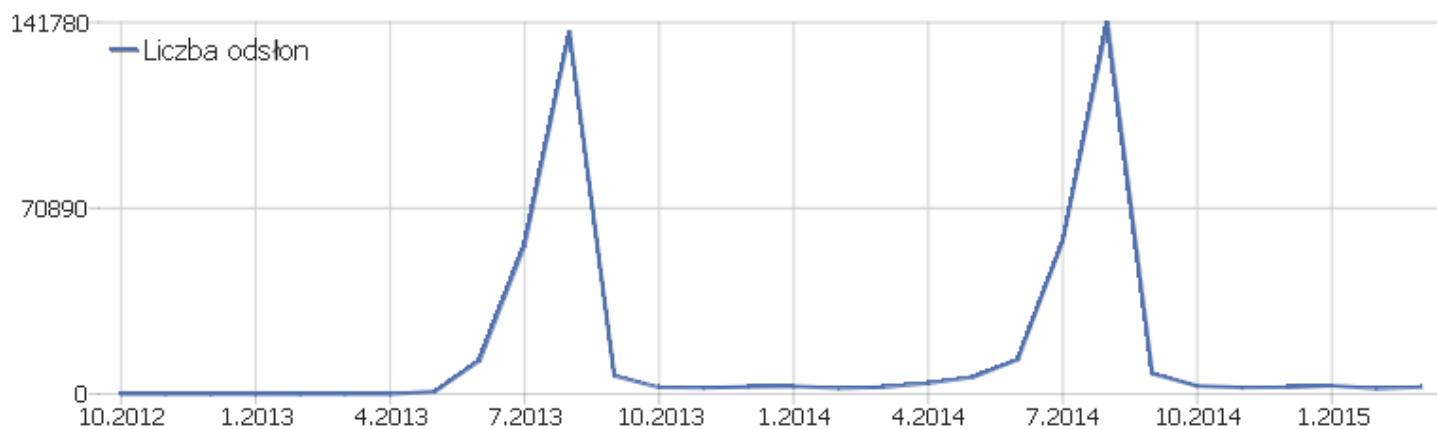

PIWIK

PPP

Zakres dat: Marzec 2015

Dzienne zestawienie oglądalności strony Pieszej Pielgrzymki
Podlaskiej na Jasną Górę

Podsumowanie odwiedzin

Nazwa	Parametr
Liczba niepowtarzających się użytkowników	461
Użytkownicy	590
Aktywność	3 331
Maksymalna ilość działań podczas jednej wizyty	193
Ilość akcji przypadających na wizytę	6
Średni czas pobytu na stronie (w sekundach)	00:03:20
Współczynnik rezygnacji	38%

Aktywność - Główne wskaźniki

Nazwa	Parametr
Liczba odsłon	2 650
Liczba odsłon niepowtarzających się	1 732
Pobrania	619
Pobrania bez powtórzeń	566
Linki zewnętrzne	62
Unikalne linki zewnętrzne	52
Wyszukiwania	0
Unikalne słowa kluczowe	0
Średni czas generowania	0,26 s

Kraj

Kraj	Użytkownicy	Aktywność	Ilość akcji przypadających na wizytę	Średni czas na stronie	Współczynnik rezygnacji	Przychody
 Polska	571	3 271	6	00:03:22	38%	0 zł
 Stany Zjednoczone	8	31	4	00:01:50	63%	0 zł
 Niemcy	3	12	4	00:08:42	0%	0 zł
 Rosja	3	5	2	00:00:09	33%	0 zł
 Wielka Brytania	2	5	3	00:00:36	0%	0 zł
 Francja	1	4	4	00:00:53	0%	0 zł
 Holandia	1	1	1	00:00:00	100%	0 zł
 Słowacja	1	2	2	00:00:10	0%	0 zł