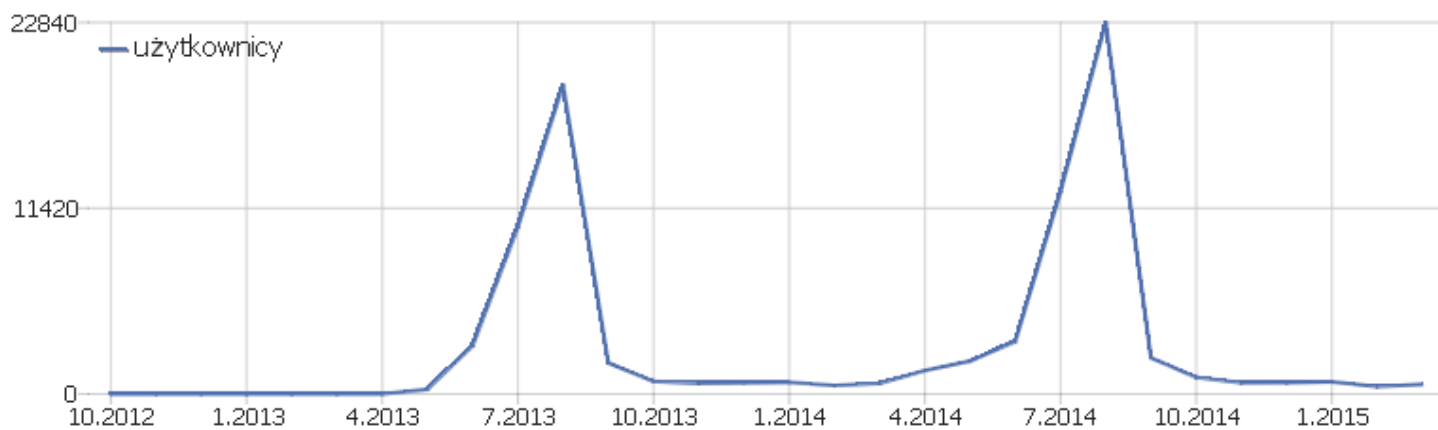

PIWIK

PPP

Zakres dat: Marzec 2015

Dzienne zestawienie oglądalności strony Pieszej Pielgrzymki
Podlaskiej na Jasną Górę

Podsumowanie odwiedzin

Nazwa	Parametr
Liczba niepowtarzających się użytkowników	461
Użytkownicy	590
Aktywność	3 331
Maksymalna ilość działań podczas jednej wizyty	193
Ilość akcji przypadających na wizytę	6
Średni czas pobytu na stronie (w sekundach)	00:03:20
Współczynnik rezygnacji	38%

Aktywność - Główne wskaźniki

Nazwa	Parametr
Liczba odsłon	2 650
Liczba odsłon niepowtarzających się	1 732
Pobrania	619
Pobrania bez powtórzeń	566
Linki zewnętrzne	62
Unikalne linki zewnętrzne	52
Wyszukiwania	0
Unikalne słowa kluczowe	0
Średni czas generowania	0,26 s

Kraj

Kraj	Użytkownicy	Aktywność	Ilość akcji przypadających na wizytę	Średni czas na stronie	Współczynnik rezygnacji	Przychody
 Polska	571	3 271	6	00:03:22	38%	0 zł
 Stany Zjednoczone	8	31	4	00:01:50	63%	0 zł
 Niemcy	3	12	4	00:08:42	0%	0 zł
 Rosja	3	5	2	00:00:09	33%	0 zł
 Wielka Brytania	2	5	3	00:00:36	0%	0 zł
 Francja	1	4	4	00:00:53	0%	0 zł
 Holandia	1	1	1	00:00:00	100%	0 zł
 Słowacja	1	2	2	00:00:10	0%	0 zł