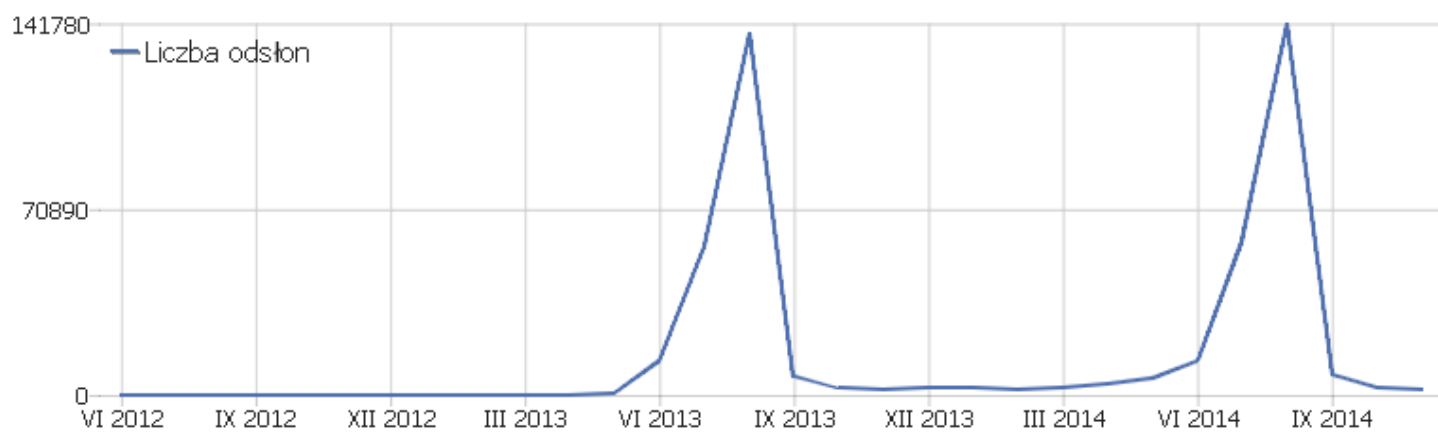

Aktywność - Główne wskaźniki

Nazwa	Parametr
Liczba odsłon	2446
Liczba odsłon niepowtarzających się	1588
Pobrania	533
Pobrania bez powtórzeń	489
Linki zewnętrzne	7
Unikalne linki zewnętrzne	5
Wyszukiwania	0
Unikalne słowa kluczowe	0
Średni czas generowania	0,38s