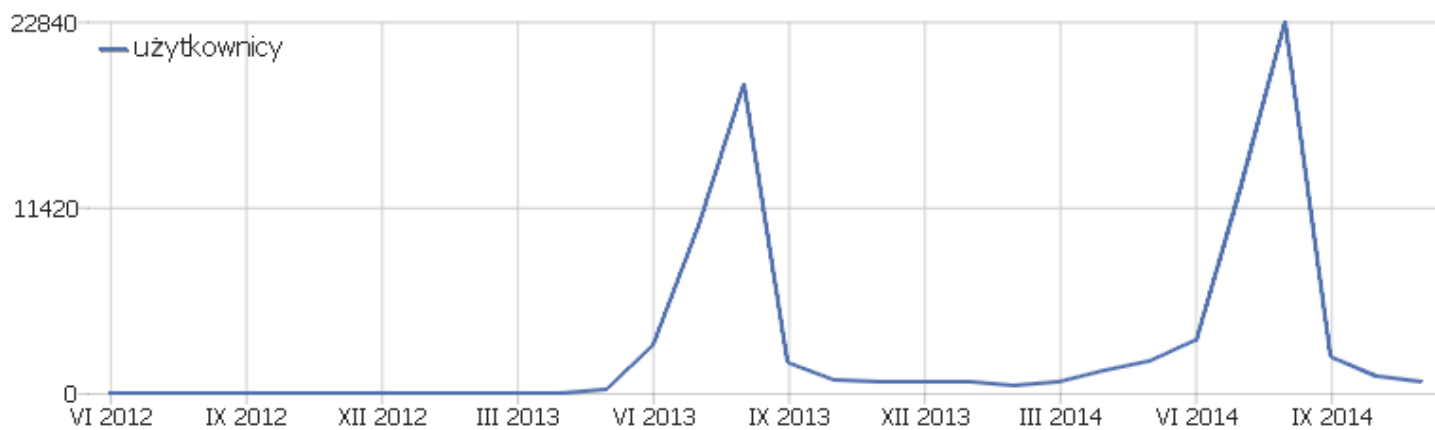

PIWIK

PPP

Zakres dat: 2014, Listopad

Dzienne zestawienie oglądalności strony Pieszej Pielgrzymki
Podlaskiej na Jasną Górę

Podsumowanie odwiedzin

Nazwa	Parametr
Liczba niepowtarzających się użytkowników	459
Użytkownicy	0
Użytkownicy	685
Aktywność	2986
Maksymalna ilość działań podczas jednej wizyty	88
Współczynnik rezygnacji	52%
Ilość akcji przypadających na wizytę	4,4
Średni czas pobytu na stronie (w sekundach)	00:02:37

Przeglądarki odwiedzających

Przeglądarka	Użytkownicy	Aktywność	Ilość akcji przypadających na wizytę	Średni czas na stronie	Współczynnik rezygnacji	Współczynnik przetwarzania
 Firefox	274	1013	3,7	00:02:18	52,92%	0%
 Chrome	231	954	4,13	00:02:20	52,38%	0%
 Android Browser	49	411	8,39	00:07:03	44,9%	0%
 Internet Explorer	38	212	5,58	00:02:36	42,11%	0%
 Opera	23	93	4,04	00:03:22	30,43%	0%
 Chrome Mobile	31	124	4	00:00:42	74,19%	0%
 CometBird	8	106	13,25	00:04:34	0%	0%
 Yandex Browser	5	5	1	00:00:00	100%	0%
 IE Mobile	6	22	3,67	00:05:48	66,67%	0%
 Safari	3	6	2	00:00:09	33,33%	0%
 Mobile Safari	2	2	1	00:00:00	100%	0%
 Mobile Safari	4	15	3,75	00:00:41	50%	0%
 Opera Mini	3	3	1	00:00:00	100%	0%
 Chrome Mobile iOS	2	12	6	00:02:14	50%	0%
 Dolfin	1	1	1	00:00:00	100%	0%
 Nokia Ovi Browser	1	2	2	00:00:51	0%	0%
 Opera Mobile	1	1	1	00:00:00	100%	0%
 Safari	1	2	2	00:00:11	0%	0%
 SeaMonkey	1	1	1	00:00:00	100%	0%
 Nieznany	1	1	1	00:00:00	100%	0%

Monitory klasyczne / panoramiczne

Typ ekranu	Użytkownicy	Aktywność	Ilość akcji przypadających na wizytę	Średni czas na stronie	Współczynnik rezygnacji	Współczynnik przetwarzania
 Wide	467	1811	3,88	00:01:58	53,1%	0%
 Normal	147	901	6,13	00:04:37	42,18%	0%
 Mobile	69	258	3,74	00:02:37	66,67%	0%
 Dual	1	14	14	00:06:23	0%	0%

Aktywność - Główne wskaźniki

Nazwa	Parametr
Liczba odsłon	2446
Liczba odsłon niepowtarzających się	1588
Pobrania	533
Pobrania bez powtórzeń	489
Linki zewnętrzne	7
Unikalne linki zewnętrzne	5
Wyszukiwania	0
Unikalne słowa kluczowe	0
Średni czas generowania	0,38s