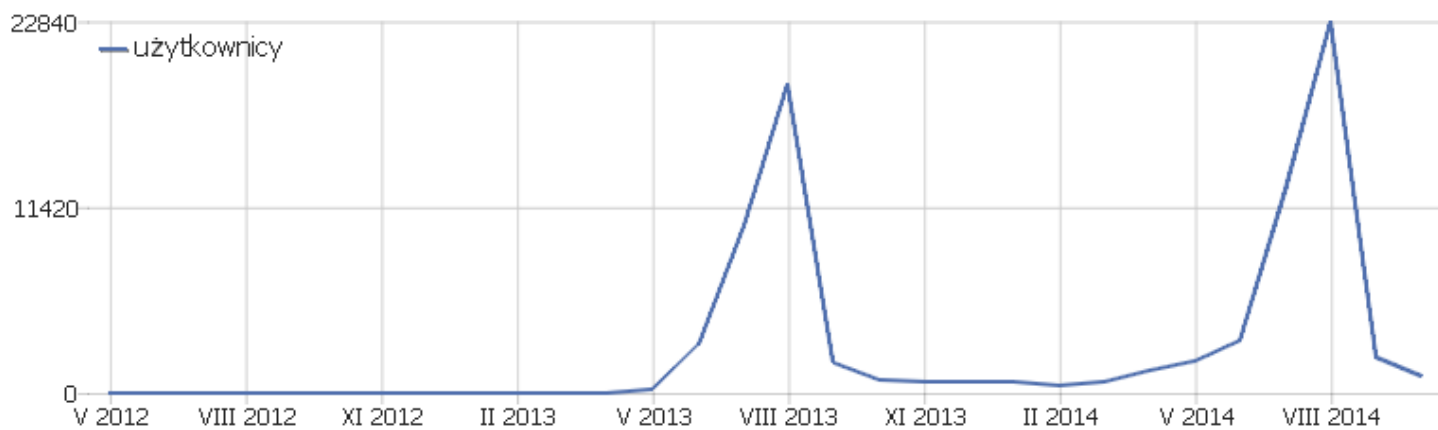

# PIWIK

PPP

Zakres dat: 2014, Październik

Dzienne zestawienie oglądalności strony Pieszej Pielgrzymki  
Podlaskiej na Jasną Górę

## Podsumowanie odwiedzin

Nazwa	Parametr
Liczba niepowtarzających się użytkowników	658
Użytkownicy	0
Użytkownicy	1021
Aktywność	3734
Maksymalna ilość działań podczas jednej wizyty	67
Współczynnik rezygnacji	57%
Ilość akcji przypadających na wizytę	3,7
Średni czas pobytu na stronie (w sekundach)	00:02:13