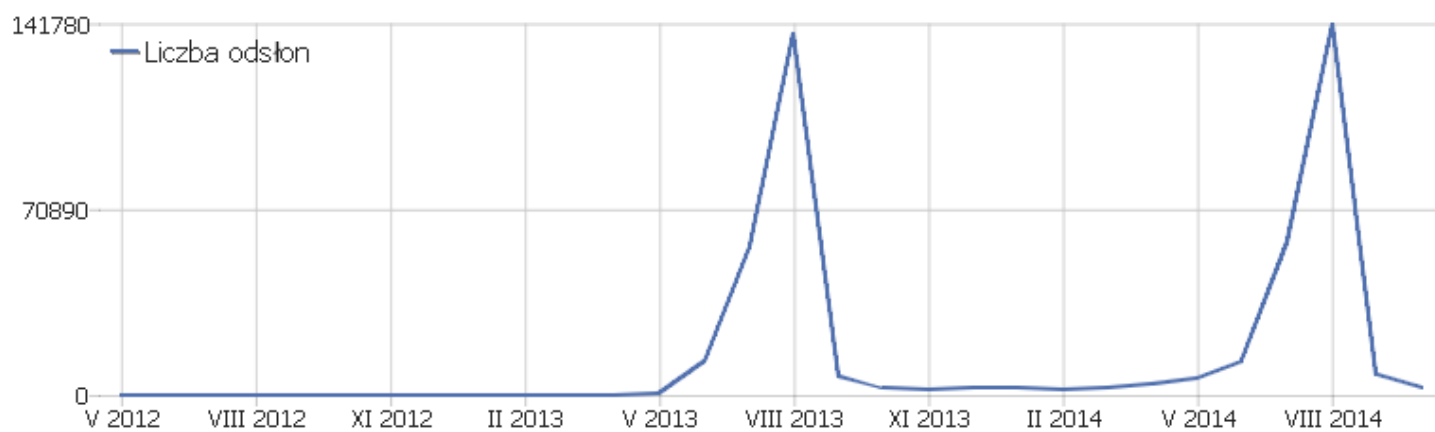

Aktywność - Główne wskaźniki

Nazwa	Parametr
Liczba odsłon	3086
Liczba odsłon niepowtarzających się	2157
Pobrania	622
Pobrania bez powtórzeń	590
Linki zewnętrzne	26
Unikalne linki zewnętrzne	22
Wyszukiwania	0
Unikalne słowa kluczowe	0
Średni czas generowania	0,43s