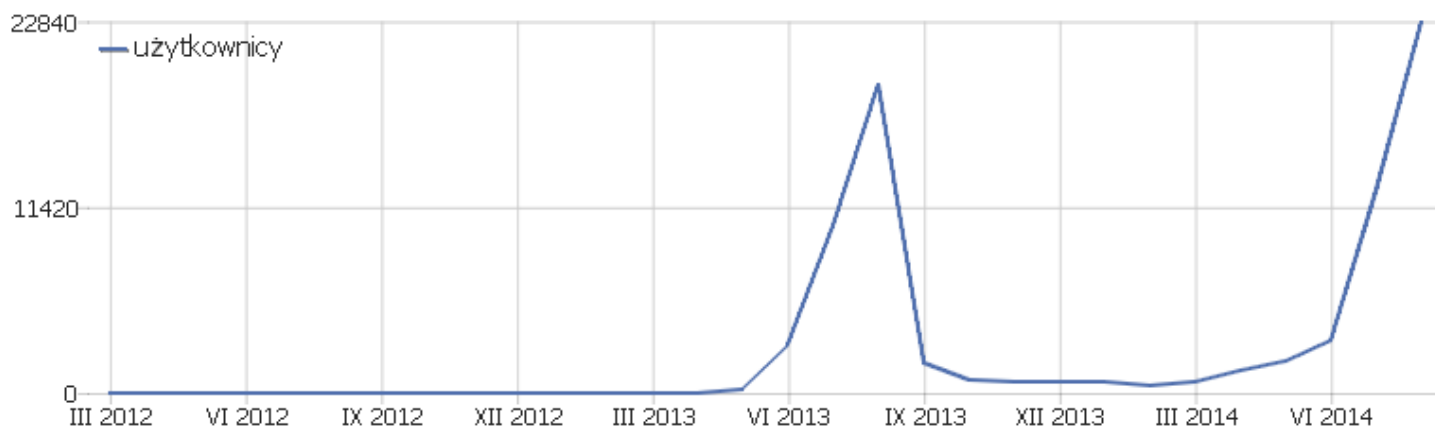

PIWIK

Strona WWW PPP

Zakres dat: 2014, Sierpień

Dzienne zestawienie oglądalności strony Pieszej Pielgrzymki
Podlaskiej na Jasną Górę

Podsumowanie odwiedzin

Nazwa	Parametr
Liczba niepowtarzających się użytkowników	11758
Użytkownicy	22834
Aktywność	180563
Maksymalna ilość działań podczas jednej wizyty	188
Współczynnik rezygnacji	24%
Ilość akcji przypadających na wizytę	7,9
Średni czas pobytu na stronie (w sekundach)	00:05:40

Przeglądarki odwiedzających

Przeglądarka	Użytkownicy	Aktywność	Ilość akcji przypadających na wizytę	Średni czas na stronie	Współczynnik rezygnacji	Współczynnik przetwarzania
 Firefox	8149	66230	8,13	00:06:22	19,93%	0%
 Chrome	7421	58298	7,86	00:05:33	23,03%	0%
 Android Browser	1343	7543	5,62	00:04:04	36,11%	0%
 Internet Explorer	2282	27149	11,9	00:06:26	17,84%	0%
 Chrome Mobile	1148	5542	4,83	00:03:08	43,03%	0%
 Opera	1086	8140	7,5	00:05:45	24,4%	0%
 Mobile Safari	462	2984	6,46	00:06:29	30,52%	0%
 IE Mobile	446	2489	5,58	00:03:40	28,03%	0%
 Mobile Safari	107	435	4,07	00:02:25	56,07%	0%
 Opera Mini	84	276	3,29	00:02:23	48,81%	0%
Chrome Mobile iOS	48	208	4,33	00:02:33	43,75%	0%
 Safari	67	511	7,63	00:06:10	22,39%	0%
 Safari	22	116	5,27	00:05:18	45,45%	0%
 Opera Mobile	54	157	2,91	00:02:16	44,44%	0%
 Nokia Browser	34	92	2,71	00:03:31	52,94%	0%
 Nokia Browser	11	43	3,91	00:07:52	18,18%	0%
 NetFront	7	22	3,14	00:02:29	57,14%	0%
 SeaMonkey	6	42	7	00:04:57	50%	0%
Nokia Ovi Browser	18	57	3,17	00:02:18	50%	0%
 BlackBerry	4	33	8,25	00:06:03	0%	0%
 Chrome Frame	5	41	8,2	00:04:26	20%	0%
Nieznany	4	13	3,25	00:03:33	75%	0%
 Mobile Silk	4	5	1,25	00:04:19	75%	0%
Pozostałe	0	0	0	00:00:00	0%	0%

Aktywność - Główne wskaźniki

Nazwa	Parametr
Liczba odsłon	141779
Liczba odsłon niepowtarzających się	86036
Pobrania	34155
Pobrania bez powtórzeń	30828
Linki zewnętrzne	4559
Unikalne linki zewnętrzne	3826
Wyszukiwania	0
Unikalne słowa kluczowe	0
Avg. generation time	0,51s