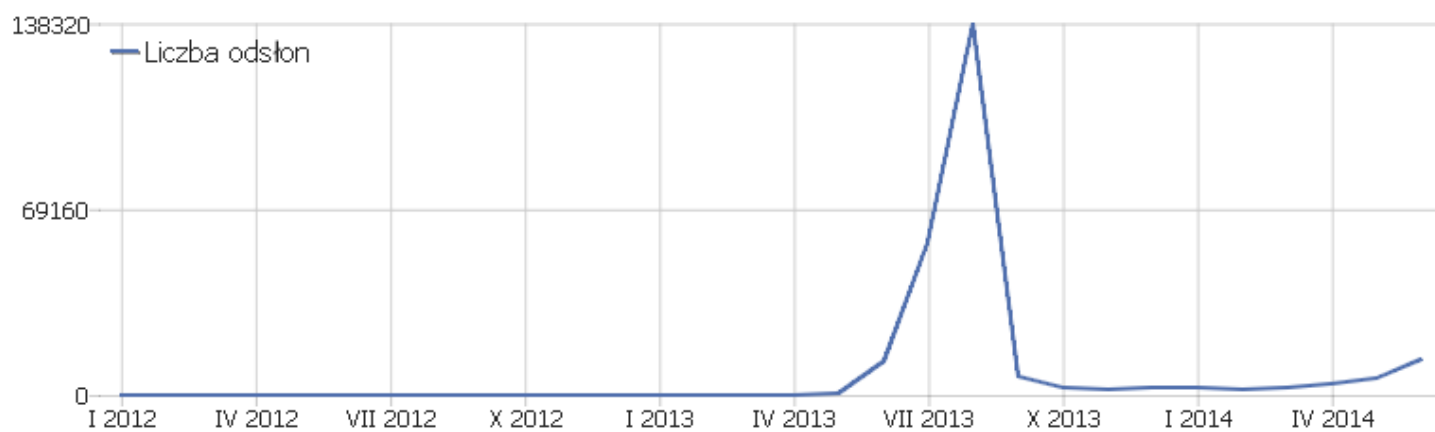

Aktywność - Główne wskaźniki

Nazwa	Parametr
Liczba odsłon	13163
Liczba odsłon niepowtarzających się	9331
Pobrania	1345
Pobrania bez powtórzeń	1286
Linki zewnętrzne	194
Unikalne linki zewnętrzne	181
Wyszukiwania	0
Unikalne słowa kluczowe	0
Avg. generation time	0,65s