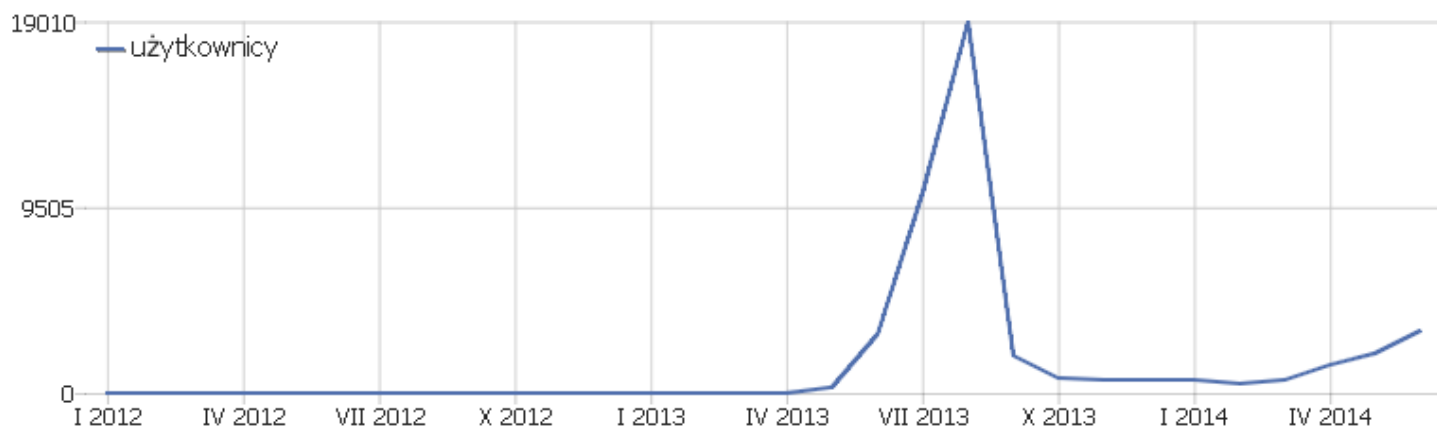

Strona WWW PPP

Zakres dat: 2014, Czerwiec

miesięczne zestawienie statystyk oglądalności strony Pieszej
Pielgrzymki Podlaskiej na Jasną Górę

Podsumowanie odwiedzin

Nazwa	Parametr
Liczba niepowtarzających się użytkowników	1783
Użytkownicy	3225
Aktywność	14702
Maksymalna ilość działań podczas jednej wizyty	68
Współczynnik rezygnacji	38%
Ilość akcji przypadających na wizytę	4,6
Średni czas pobytu na stronie (w sekundach)	00:03:19

Przeglądarki odwiedzających

Przeglądarka	Użytkownicy	Aktywność	Ilość akcji przypadających na wizytę	Średni czas na stronie	Współczynnik rezygnacji	Współczynnik przetwarzania
 Chrome	1089	5146	4,73	00:03:51	31,4%	0%
 Firefox	1258	5963	4,74	00:03:17	36,17%	0%
 Android Browser	234	846	3,62	00:02:38	54,27%	0%
 Internet Explorer	243	1522	6,26	00:03:50	36,63%	0%
 Chrome Mobile	128	338	2,64	00:01:38	59,38%	0%
 Opera	131	507	3,87	00:02:51	39,69%	0%
Mobile Safari	43	149	3,47	00:02:02	32,56%	0%
IE Mobile	31	75	2,42	00:01:44	54,84%	0%
Mobile Safari	13	27	2,08	00:00:33	61,54%	0%
Opera Mini	21	35	1,67	00:01:03	57,14%	0%
 NetFront	5	6	1,2	00:00:12	80%	0%
 Dolfin	5	9	1,8	00:01:05	60%	0%
 Safari	3	9	3	00:00:17	33,33%	0%
Nokia Ovi Browser	3	8	2,67	00:01:34	33,33%	0%
Opera Mobile	5	13	2,6	00:01:12	40%	0%
 Safari	6	34	5,67	00:03:11	33,33%	0%
Chrome Mobile iOS	1	8	8	00:32:13	0%	0%
 CoolNovo	1	1	1	00:00:00	100%	0%
 Nokia Browser	3	4	1,33	00:00:11	66,67%	0%
 Opera Next	1	1	1	00:00:00	100%	0%
Nieznany	1	1	1	00:00:00	100%	0%