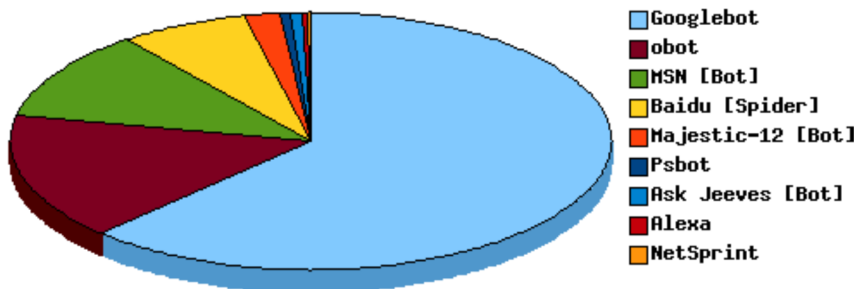

boty / wyszukiwarki

Googlebot	1272
obot	325
MSN [Bot]	227
Baidu [Spider]	139
Majestic-12 [Bot]	43
Psbot	13
Ask Jeeves [Bot]	7
Alexa	5
NetSprint	5