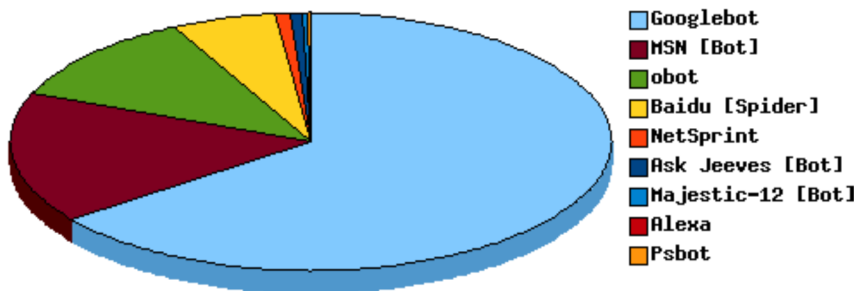

boty / wyszukiwarki

Googlebot	1318
MSN [Bot]	333
obot	235
Baidu [Spider]	109
NetSprint	21
Ask Jeeves [Bot]	10
Majestic-12 [Bot]	4
Alexa	2
Psbob	1