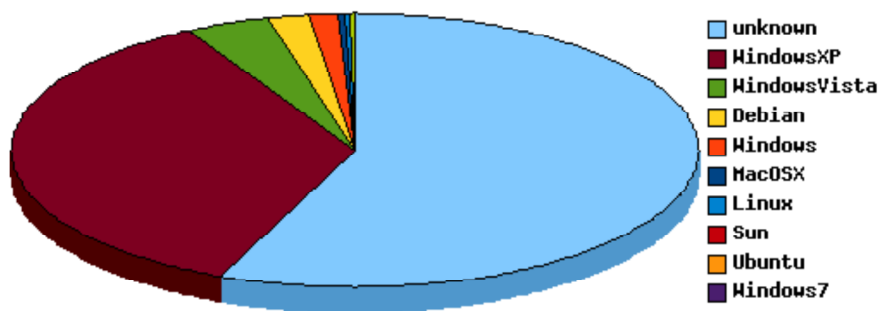

Ilość odwiedzin danego dnia:
2009 - 4

Podliczenie

wszystkich wizyt: **3865** ludzie: **1832** boty: **2033**
 średnio dziennie: **124.677** **59.097** **65.581**

Systemy:

unknown	?	2188	56.61%
WindowsXP	Windows XP icon	1375	35.58%
WindowsVista	Windows Vista icon	142	3.67%
Debian	Debian icon	78	2.02%
Windows	Windows icon	56	1.45%
MacOSX	Mac OS X icon	10	0.26%
Linux	Linux icon	6	0.16%
Sun	Sun icon	4	0.1%
Ubuntu	Ubuntu icon	3	0.08%
Windows7	Windows 7 icon	2	0.05%
Suse	Suse icon	1	0.03%